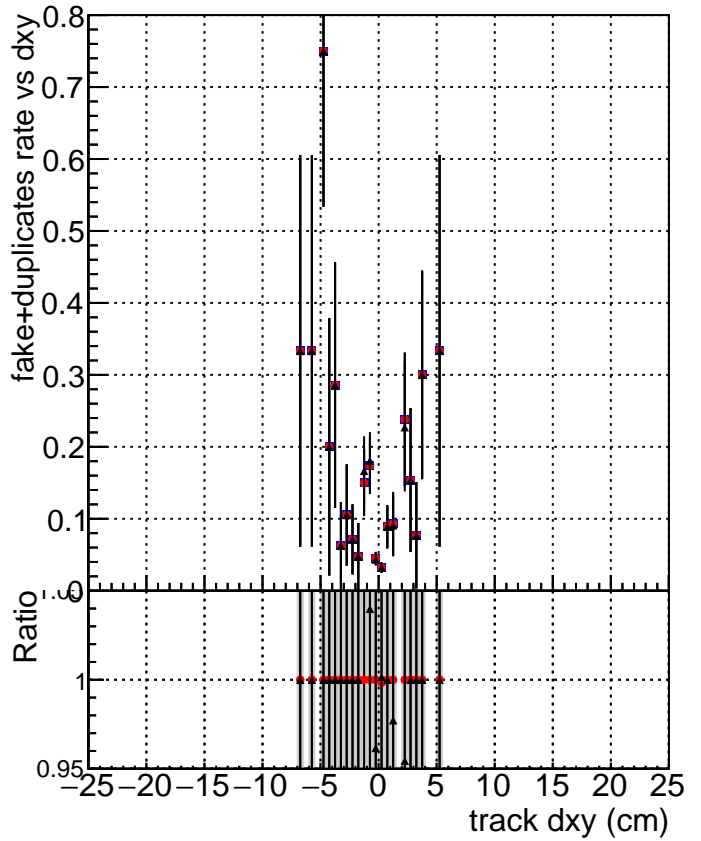

fake+duplicates vs dxy

- DQM_ttbarPU_mkFit_5iter
- DQM_ttbarPU_mkFit_5iter_updatedPR111_update
- ▲ DQM_ttbarPU_mkFit_5iter_updatedPR111_update_fixPropagation