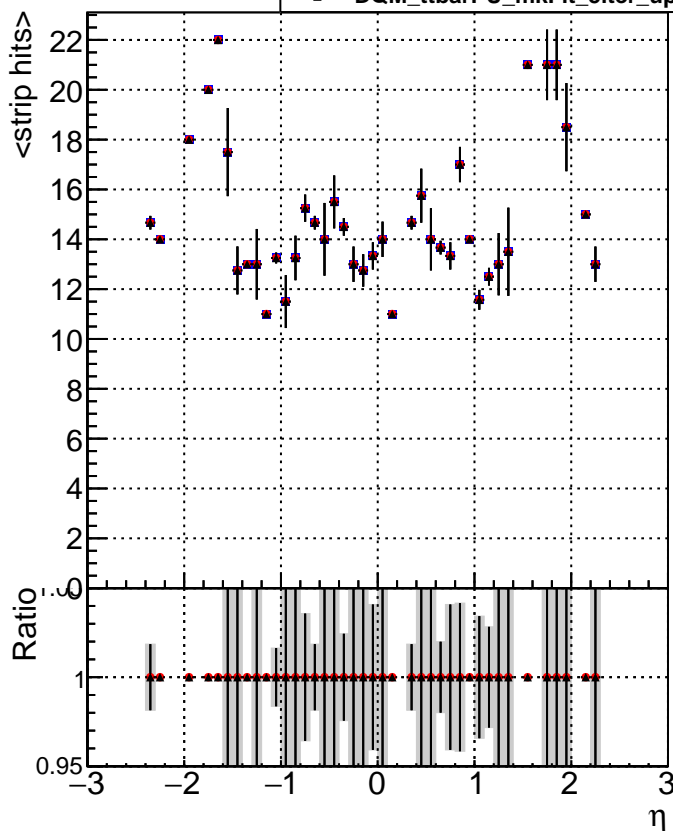

mean # PXL hits vs eta

mean # PXL Layers with measurement vs eta

mean # STRIP hits vs eta

- DQM_ttbarPU_mkFit_5iter
- DQM_ttbarPU_mkFit_5iter_updatedPR111_update
- ▲ DQM_ttbarPU_mkFit_5iter_updatedPR111_update_fixPropagation