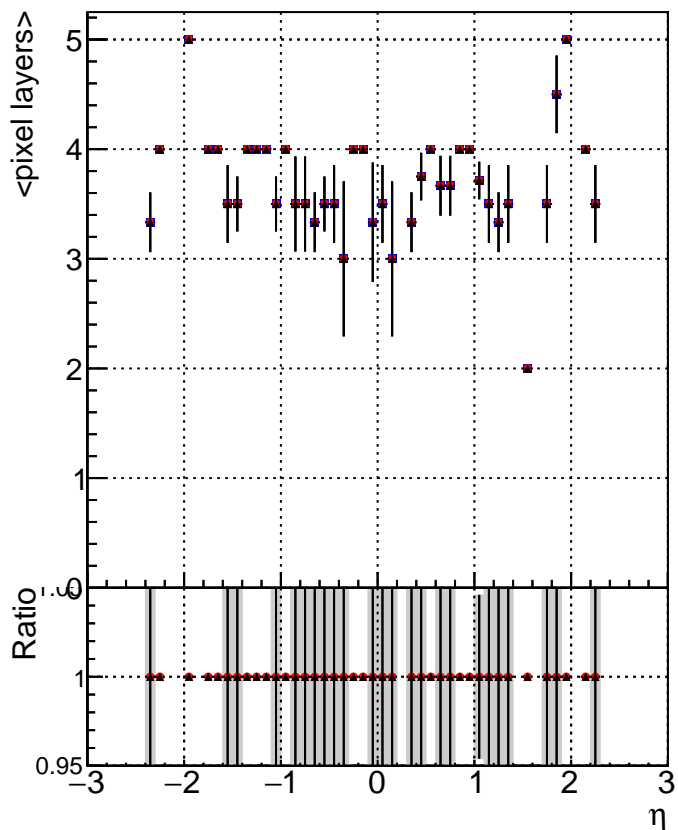

mean # PXL hits vs eta

mean # PXL Layers with measurement vs eta

mean # STRIP hits vs eta

- DQM_ttbarPU_mkFit_5iter
- DQM_ttbarPU_mkFit_5iter_updatedPR111_update
- ▲ DQM_ttbarPU_mkFit_5iter_updatedPR111_update_fixPropagation