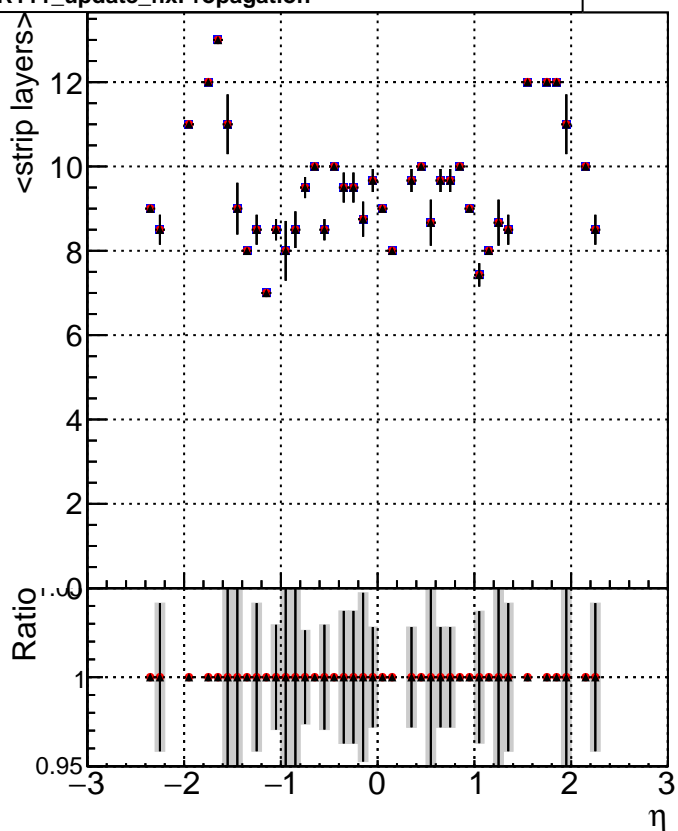

mean # PXL hits vs eta

mean # PXL Layers with measurement vs eta

mean # STRIP hits vs eta

- DQM_ttbarPU_mkFit_5iter
- DQM_ttbarPU_mkFit_5iter_updatedPR111_update
- ▲ DQM_ttbarPU_mkFit_5iter_updatedPR111_update_fixPropagation