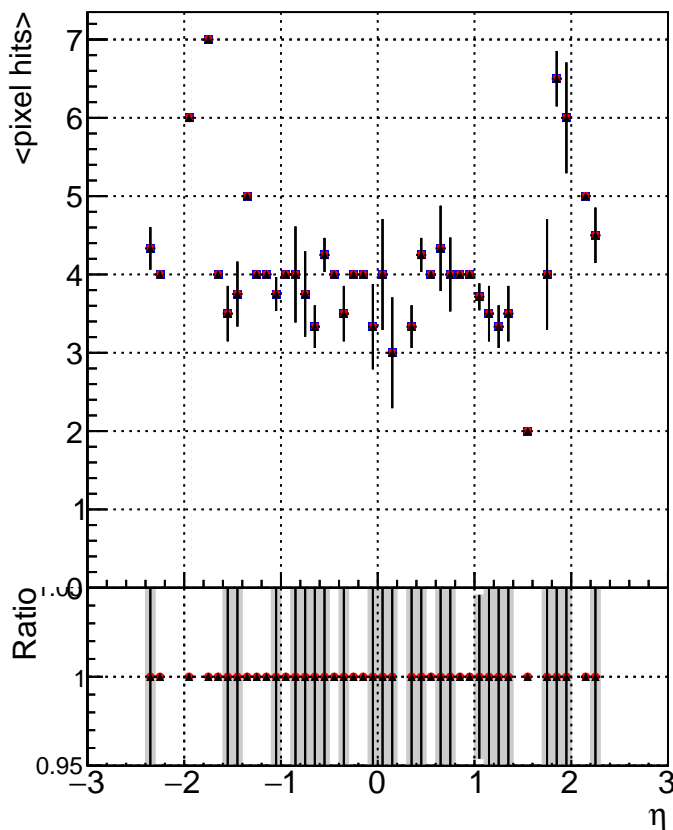

mean # PXL hits vs eta

mean # PXL Layers with measurement vs eta

mean # STRIP hits vs eta

- DQM_ttbarPU_mkFit_5iter
- DQM_ttbarPU_mkFit_5iter_updatedPR111_update
- ▲ DQM_ttbarPU_mkFit_5iter_updatedPR111_update_fixPropagation