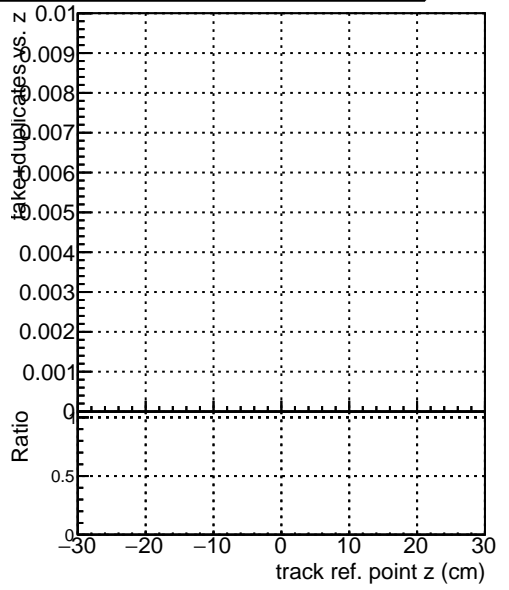

fake+duplicates vs vert r

—●— DQM\_ttbarPU\_mkFit\_5iter  
—●— DQM\_ttbarPU\_mkFit\_5iter\_updatedPR111\_update  
—●— DQM\_ttbarPU\_mkFit\_5iter\_updatedPR111\_update\_fixPropagation

fake+duplicates vs Sim. PV z