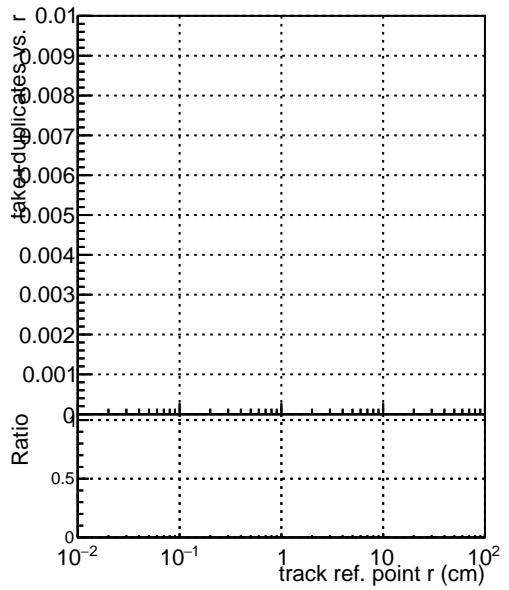

fake+duplicates vs vert r

—●— DQM\_ttbarPU\_mkFit\_5iter  
—●— DQM\_ttbarPU\_mkFit\_5iter\_updatedPR111\_update  
—●— DQM\_ttbarPU\_mkFit\_5iter\_updatedPR111\_update\_fixPropagation

fake+duplicates vs Sim. PV z