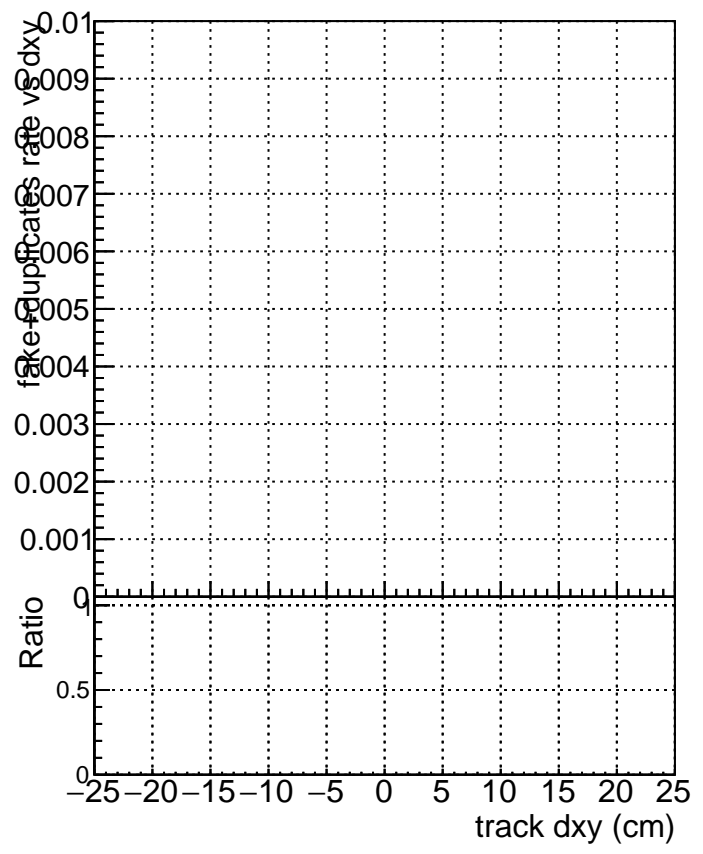

fake+duplicates vs dxy

- DQM_ttbarPU_mkFit_5iter
- DQM_ttbarPU_mkFit_5iter_updatedPR111_update
- ▲ DQM_ttbarPU_mkFit_5iter_updatedPR111_update_fixPropagation