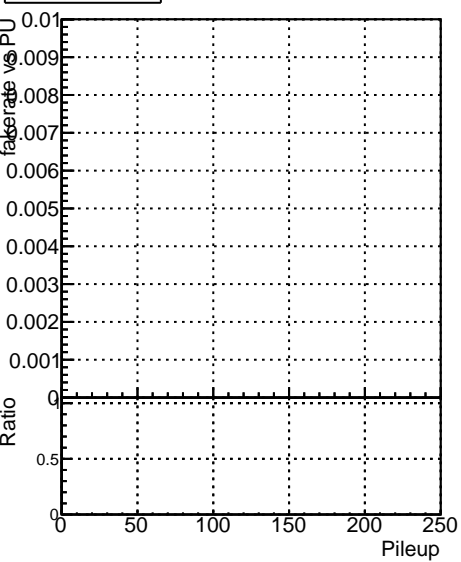

Fake rate vs dr

Duplicates Rate vs dr

Pileup rate vs dr

—•— DQM_ttbarPU_mkFit_5iter
—•— DQM_ttbarPU_mkFit_5iter_updatedPR111_update
—•— DQM_ttbarPU_mkFit_5iter_updatedPR111_update_fixPropagation

Fake rate vs ΔR(track, jet)

Fake rate vs pu

Duplicates Rate vs pu

Pileup rate vs pu