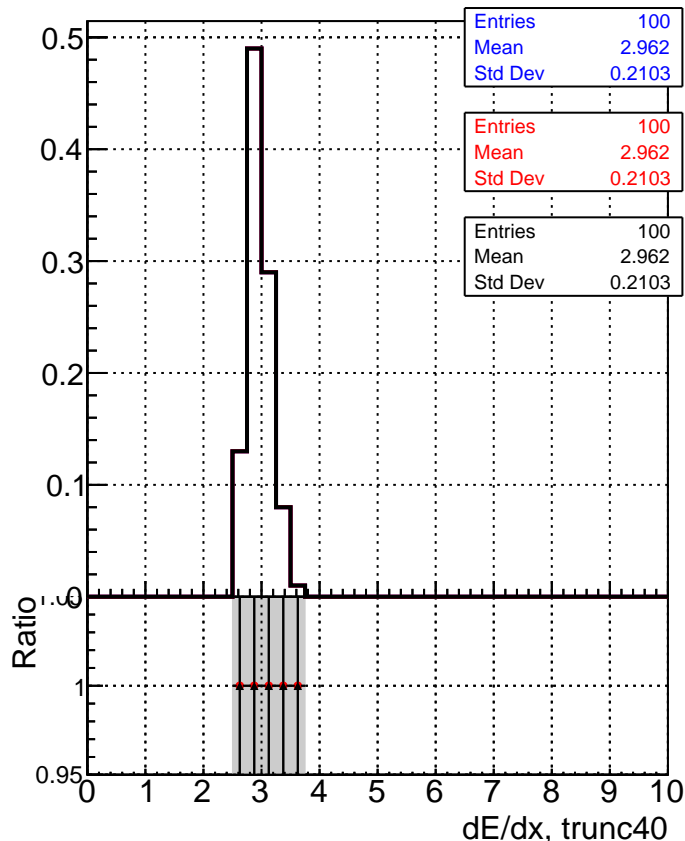

dE/dx estimator 1**dE/dx estimator 2**

■ DQM_ttbarPU_mkFit_5iter
● DQM_ttbarPU_mkFit_5iter_updatedPR111_update
▲ DQM_ttbarPU_mkFit_5iter_updatedPR111_update_fixPropagation