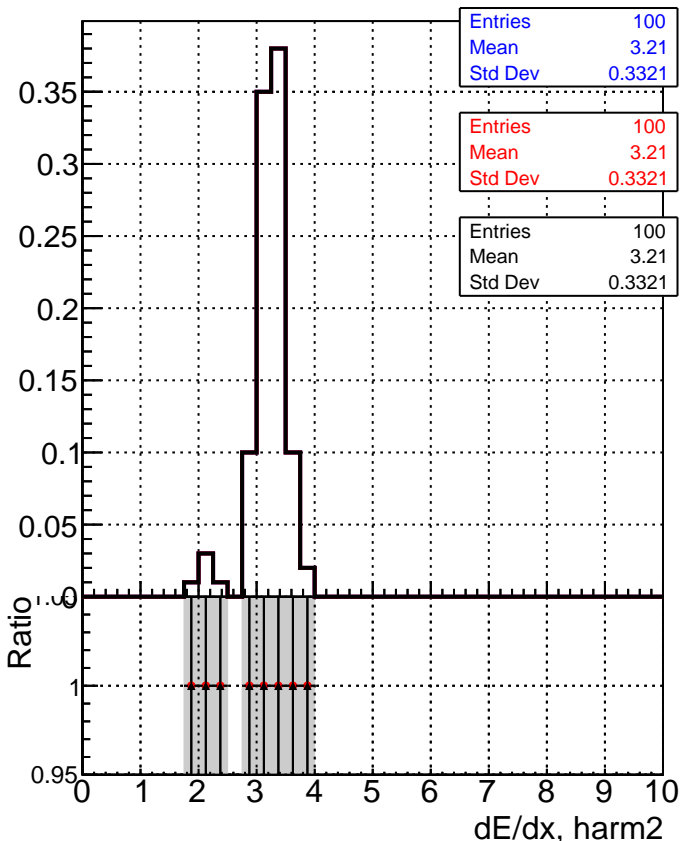

dE/dx estimator 1**dE/dx estimator 2**

■ DQM_ttbarPU_mkFit_5iter
● DQM_ttbarPU_mkFit_5iter_updatedPR111_update
▲ DQM_ttbarPU_mkFit_5iter_updatedPR111_update_fixPropagation