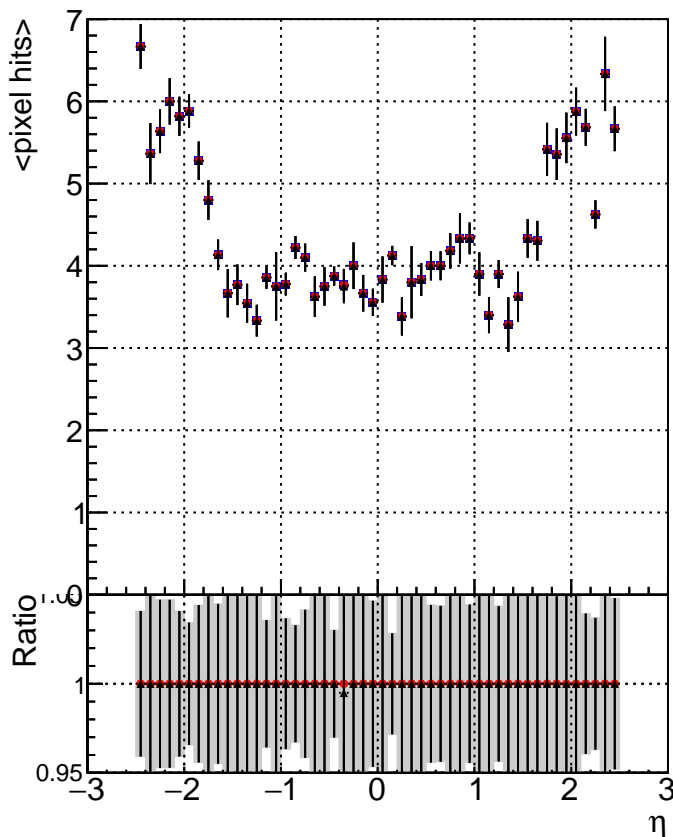

mean # PXL hits vs eta

mean # PXL Layers with measurement vs eta

mean # STRIP hits vs eta

- DQM\_ttbarPU\_mkFit\_5iter
- DQM\_ttbarPU\_mkFit\_5iter\_updatedPR111\_update
- ▲ DQM\_ttbarPU\_mkFit\_5iter\_updatedPR111\_update\_fixPropagation