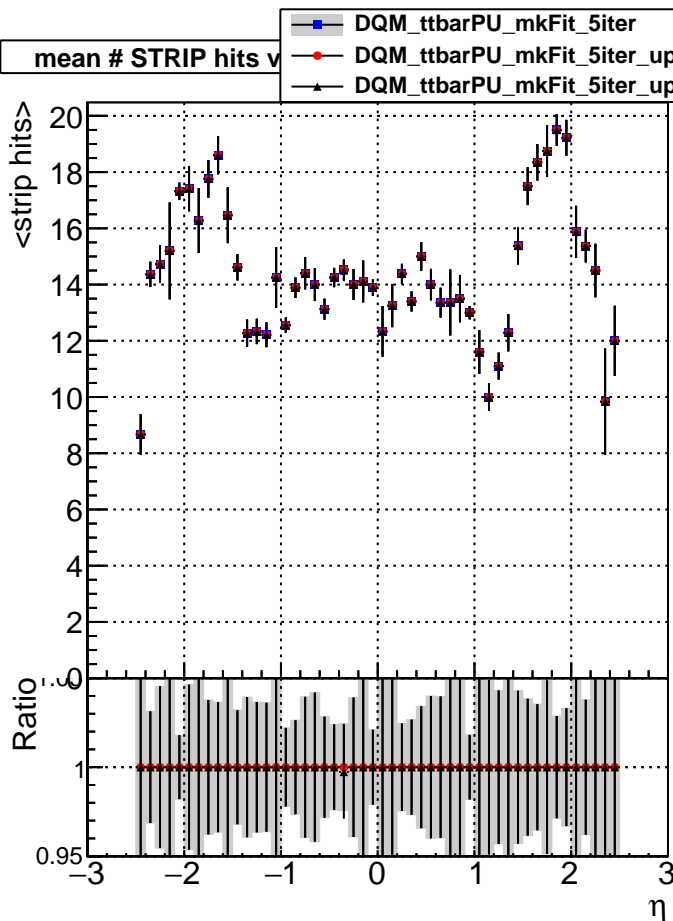

mean # PXL hits vs eta

mean # PXL Layers with measurement vs eta

mean # STRIP hits vs eta

- DQM\_ttbarPU\_mkFit\_5iter
- DQM\_ttbarPU\_mkFit\_5iter\_updatedPR111\_update
- ▲ DQM\_ttbarPU\_mkFit\_5iter\_updatedPR111\_update\_fixPropagation