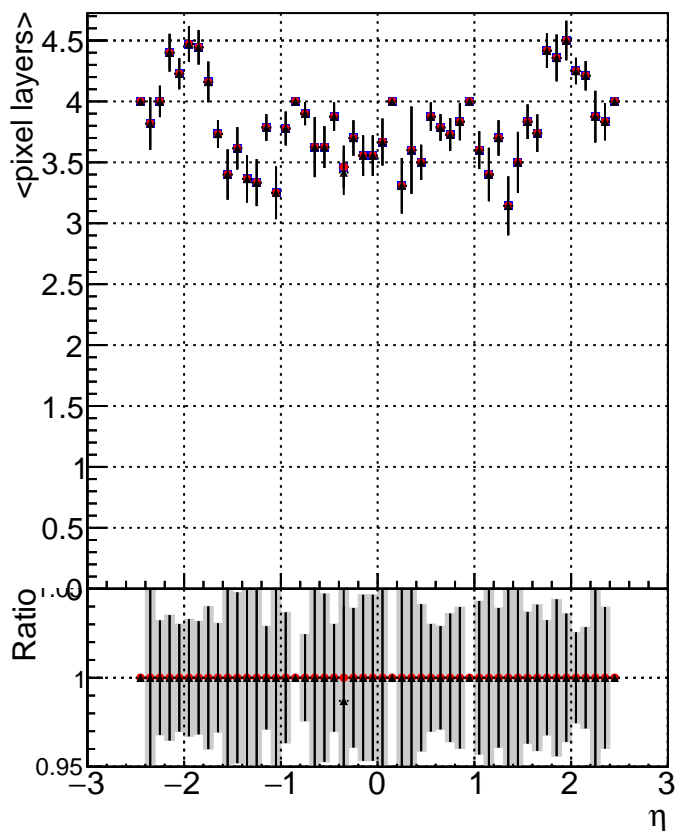

mean # PXL hits vs eta

mean # PXL Layers with measurement vs eta

mean # STRIP hits vs eta

- DQM\_ttbarPU\_mkFit\_5iter
- DQM\_ttbarPU\_mkFit\_5iter\_updatedPR111\_update
- ▲ DQM\_ttbarPU\_mkFit\_5iter\_updatedPR111\_update\_fixPropagation