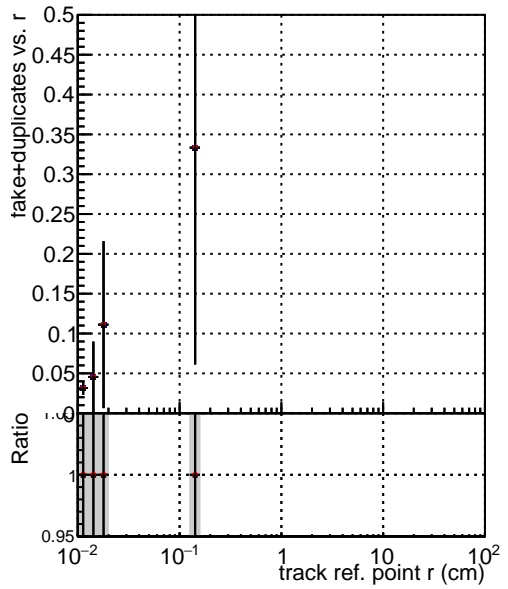

fake+duplicates vs vert r

■ DQM_ttbarPU_mkFit_5iter
● DQM_ttbarPU_mkFit_5iter_updatedPR111_update
▲ DQM_ttbarPU_mkFit_5iter_updatedPR111_update_fixPropagation

**fake+duplicates vs Sim. PV z**