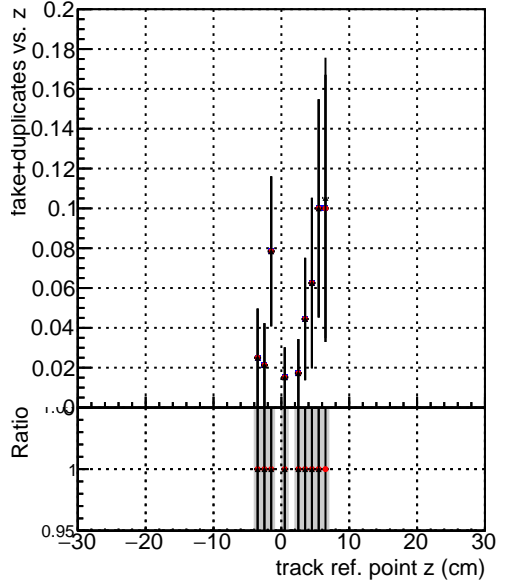

fake+duplicates vs vert r

■ DQM_ttbarPU_mkFit_5iter
● DQM_ttbarPU_mkFit_5iter_updatedPR111_update
▲ DQM_ttbarPU_mkFit_5iter_updatedPR111_update_fixPropagation

**fake+duplicates vs Sim. PV z**