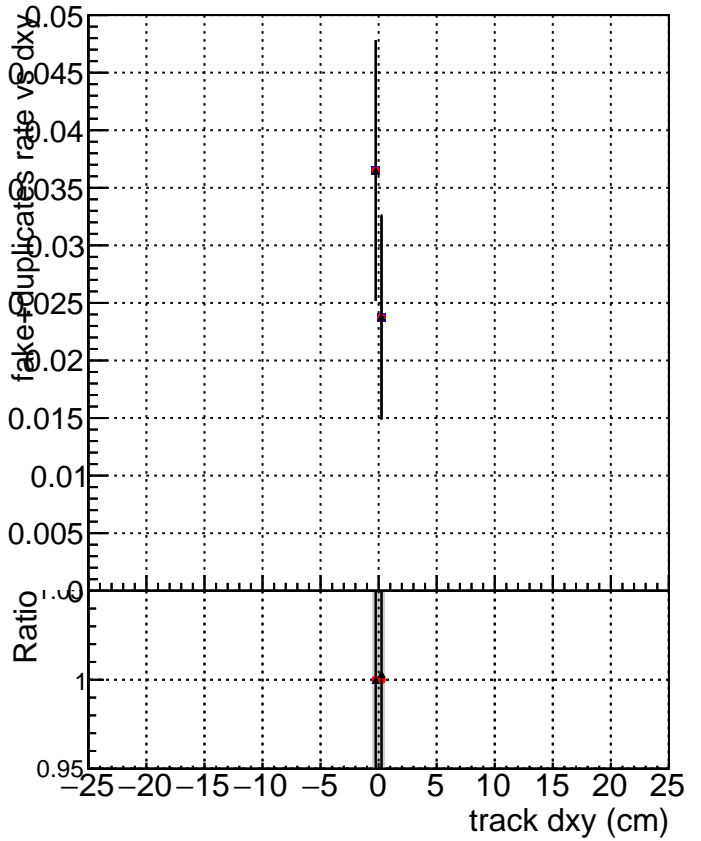

fake+duplicates vs dxy

- DQM\_ttbarPU\_mkFit\_5iter
- DQM\_ttbarPU\_mkFit\_5iter\_updatedPR111\_update
- ▲ DQM\_ttbarPU\_mkFit\_5iter\_updatedPR111\_update\_fixPropagation