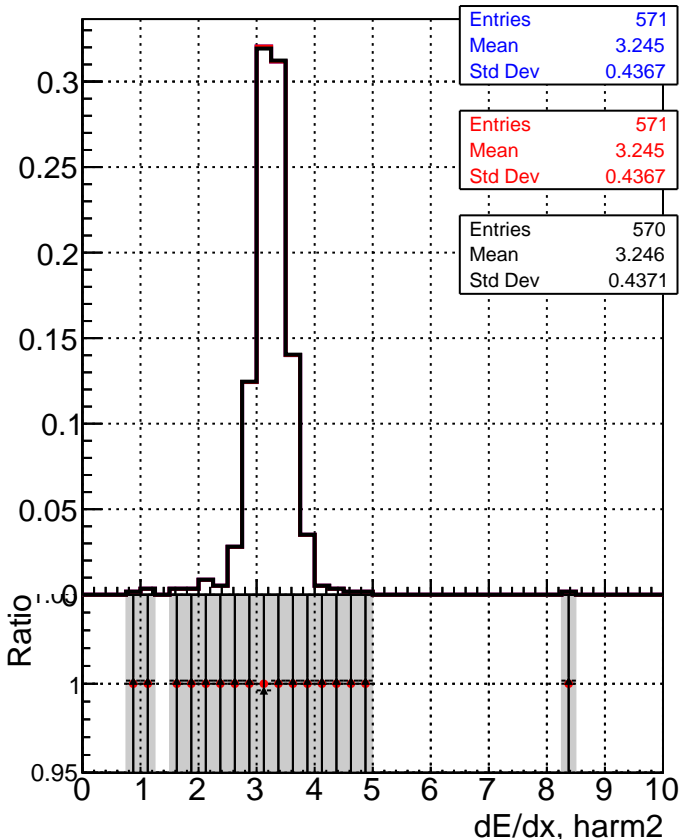

**dE/dx estimator 1****dE/dx estimator 2**

■ DQM\_ttbarPU\_mkFit\_5iter  
● DQM\_ttbarPU\_mkFit\_5iter\_updatedPR111\_update  
▲ DQM\_ttbarPU\_mkFit\_5iter\_updatedPR111\_update\_fixPropagation