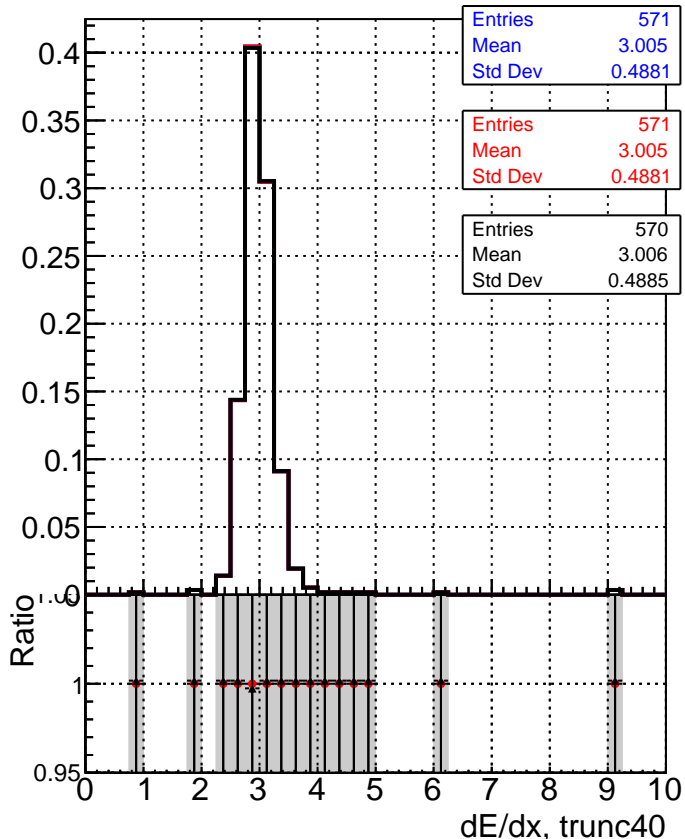

**dE/dx estimator 1****dE/dx estimator 2**

■ DQM\_ttbarPU\_mkFit\_5iter  
● DQM\_ttbarPU\_mkFit\_5iter\_updatedPR111\_update  
▲ DQM\_ttbarPU\_mkFit\_5iter\_updatedPR111\_update\_fixPropagation