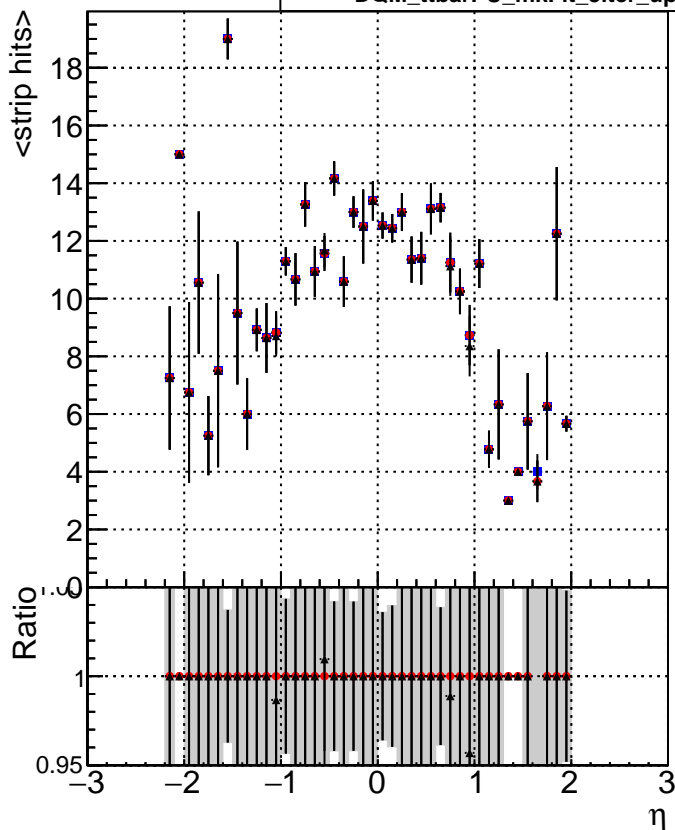

mean # PXL hits vs eta

mean # PXL Layers with measurement vs eta

mean # STRIP hits vs eta

- DQM\_ttbarPU\_mkFit\_5iter
- DQM\_ttbarPU\_mkFit\_5iter\_updatedPR111\_update
- ▲ DQM\_ttbarPU\_mkFit\_5iter\_updatedPR111\_update\_fixPropagation