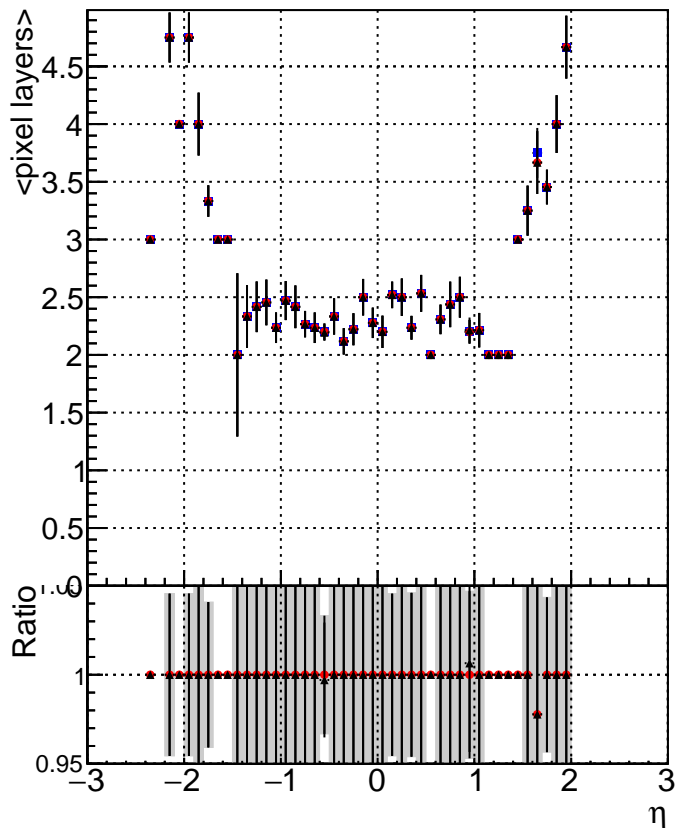

mean # PXL hits vs eta

mean # PXL Layers with measurement vs eta

mean # STRIP hits vs eta

- DQM\_ttbarPU\_mkFit\_5iter
- DQM\_ttbarPU\_mkFit\_5iter\_updatedPR111\_update
- ▲ DQM\_ttbarPU\_mkFit\_5iter\_updatedPR111\_update\_fixPropagation