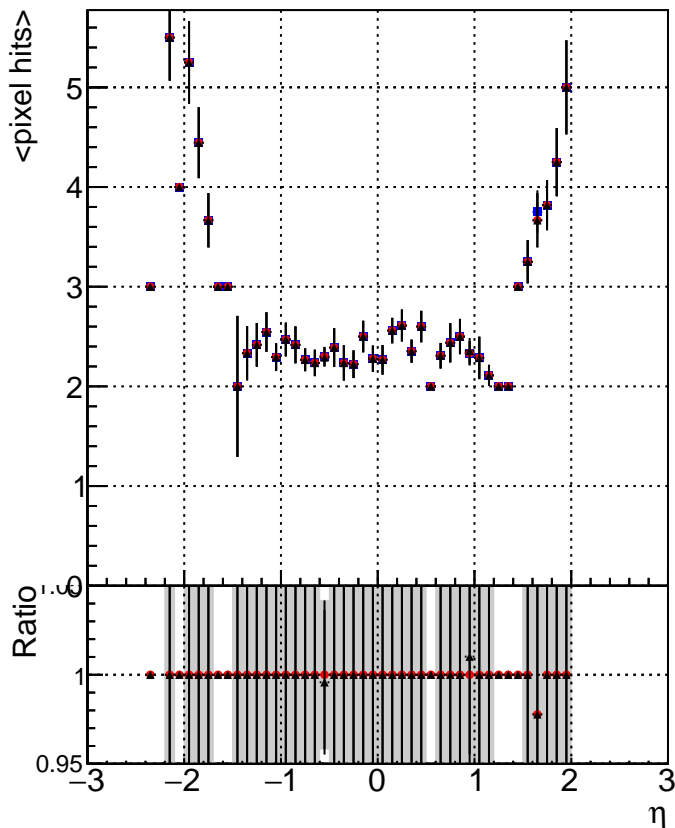

mean # PXL hits vs eta

mean # PXL Layers with measurement vs eta

mean # STRIP hits vs eta

- DQM\_ttbarPU\_mkFit\_5iter
- DQM\_ttbarPU\_mkFit\_5iter\_updatedPR111\_update
- ▲ DQM\_ttbarPU\_mkFit\_5iter\_updatedPR111\_update\_fixPropagation