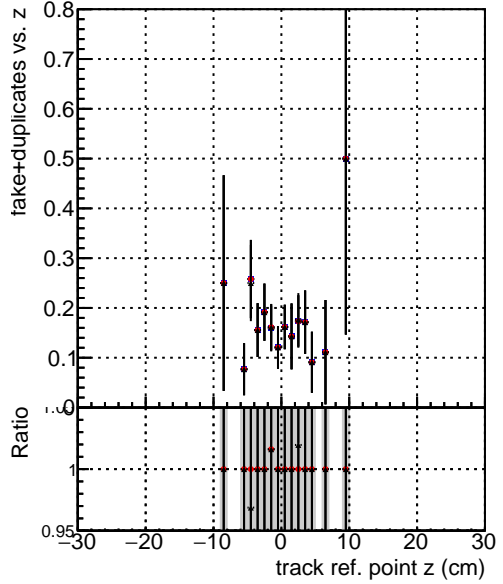

**fake+duplicates vs vert r**

● DQM\_ttbarPU\_mkFit\_5iter  
● DQM\_ttbarPU\_mkFit\_5iter\_updatedPR111\_update  
● DQM\_ttbarPU\_mkFit\_5iter\_updatedPR111\_update\_fixPropagation

**fake+duplicates vs Sim. PV z**