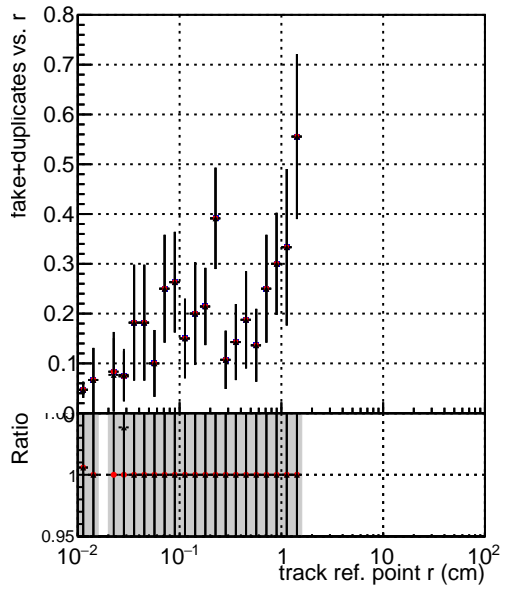

**fake+duplicates vs vert r**

● DQM\_ttbarPU\_mkFit\_5iter  
● DQM\_ttbarPU\_mkFit\_5iter\_updatedPR111\_update  
● DQM\_ttbarPU\_mkFit\_5iter\_updatedPR111\_update\_fixPropagation

**fake+duplicates vs Sim. PV z**