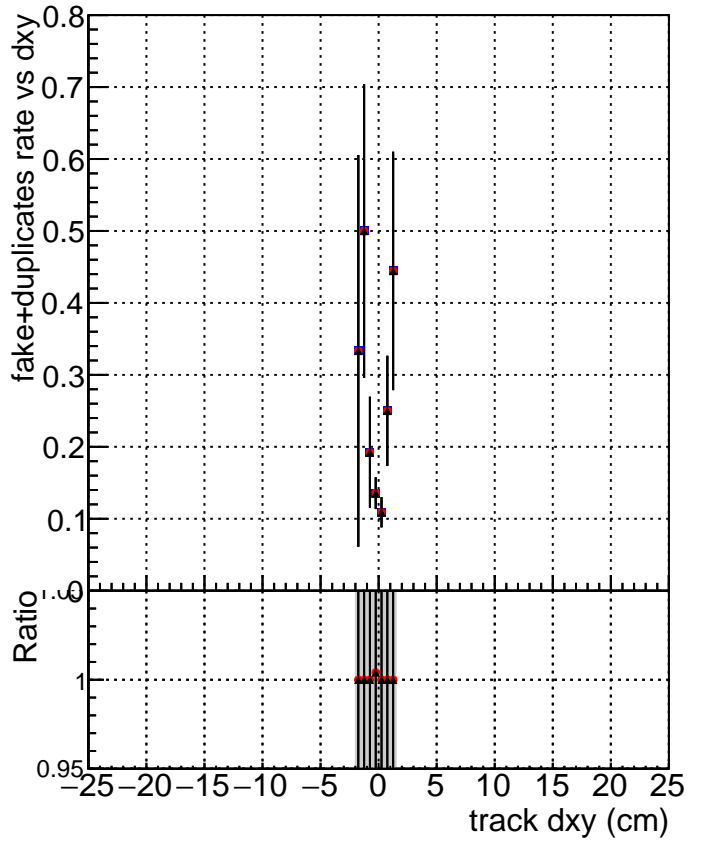

fake+duplicates vs dxy

- DQM_ttbarPU_mkFit_5iter
- DQM_ttbarPU_mkFit_5iter_updatedPR111_update
- ▲ DQM_ttbarPU_mkFit_5iter_updatedPR111_update_fixPropagation