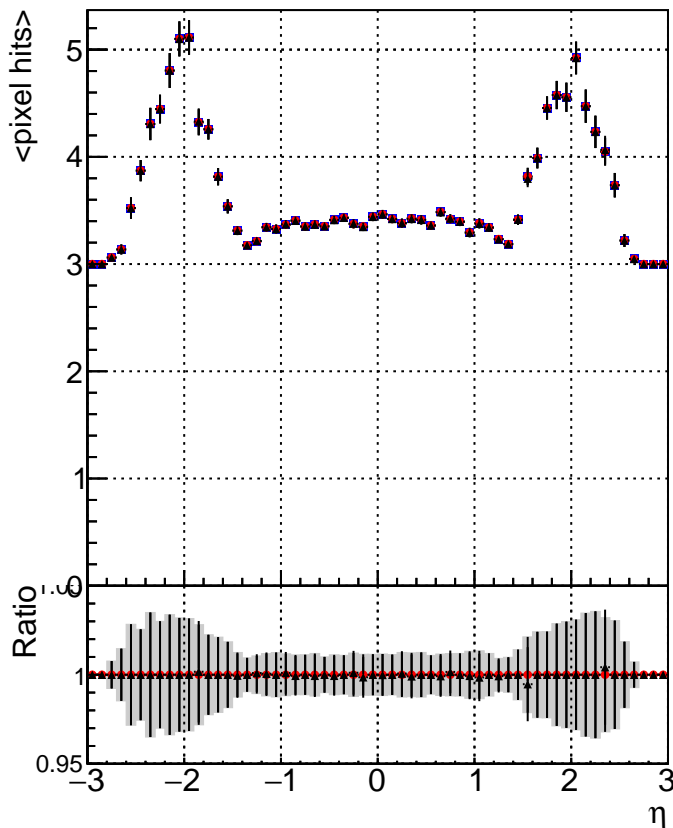

mean # PXL hits vs eta

mean # PXL Layers with measurement vs eta

mean # STRIP hits vs eta

■ DQM_ttbarPU_mkFit_5iter
● DQM_ttbarPU_mkFit_5iter_updatedPR111_update
▲ DQM_ttbarPU_mkFit_5iter_updatedPR111_update_fixPropagation