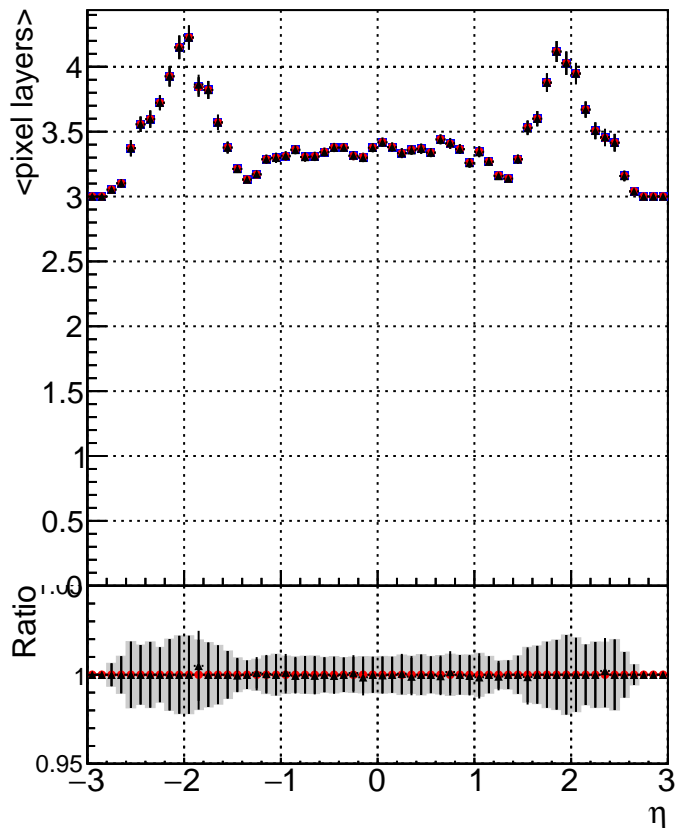

mean # PXL hits vs eta

mean # PXL Layers with measurement vs eta

mean # STRIP hits vs eta

■ DQM_ttbarPU_mkFit_5iter
● DQM_ttbarPU_mkFit_5iter_updatedPR111_update
▲ DQM_ttbarPU_mkFit_5iter_updatedPR111_update_fixPropagation