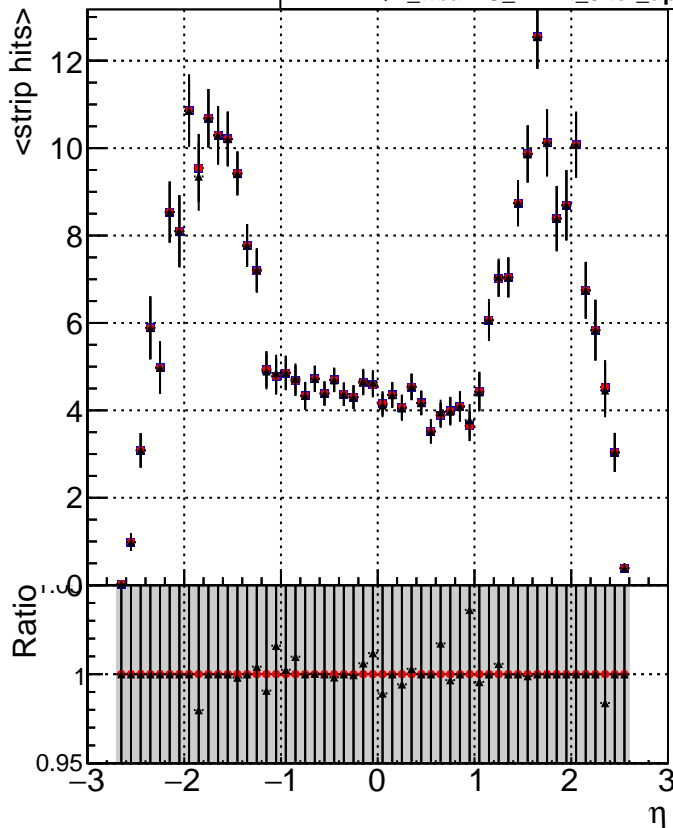

mean # PXL hits vs eta

mean # PXL Layers with measurement vs eta

mean # STRIP hits vs eta

■ DQM_ttbarPU_mkFit_5iter
● DQM_ttbarPU_mkFit_5iter_updatedPR111_update
▲ DQM_ttbarPU_mkFit_5iter_updatedPR111_update_fixPropagation