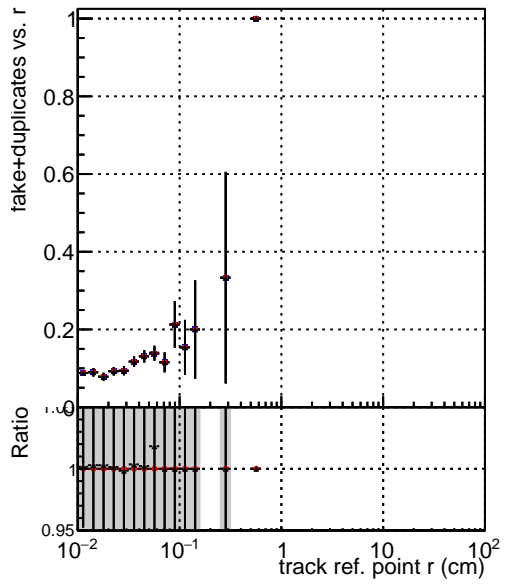

fake+duplicates vs vert r

—●— DQM_ttbarPU_mkFit_5iter
—●— DQM_ttbarPU_mkFit_5iter_updatedPR111_update
—●— DQM_ttbarPU_mkFit_5iter_updatedPR111_update_fixPropagation

**fake+duplicates vs Sim. PV z**