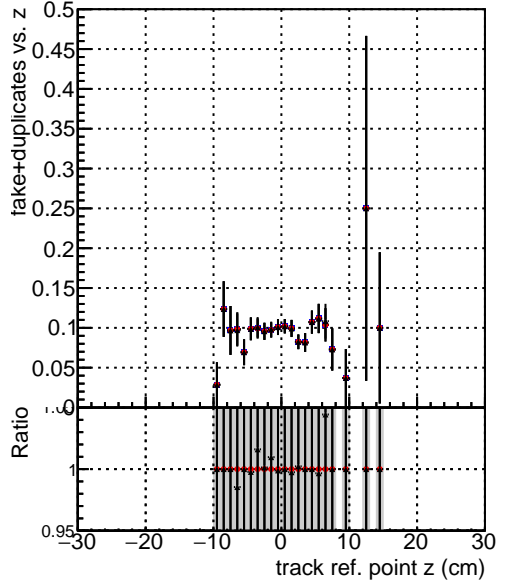

fake+duplicates vs vert r

—●— DQM_ttbarPU_mkFit_5iter
—●— DQM_ttbarPU_mkFit_5iter_updatedPR111_update
—●— DQM_ttbarPU_mkFit_5iter_updatedPR111_update_fixPropagation

**fake+duplicates vs Sim. PV z**