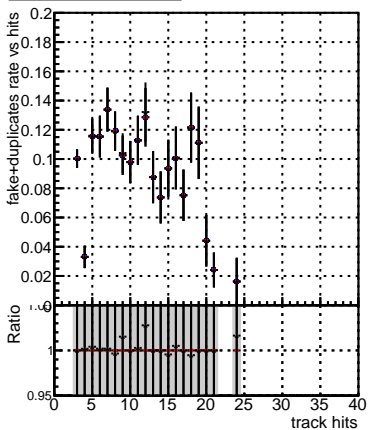

fake+duplicates vs hits

■ DQM_ttbarPU_mkFit_5iter
● DQM_ttbarPU_mkFit_5iter_updatedPR111_update
+ DQM_ttbarPU_mkFit_5iter_updatedPR111_update_fixPropagation

**fake+duplicates vs pixel layers****fake+duplicates vs 3D layers**