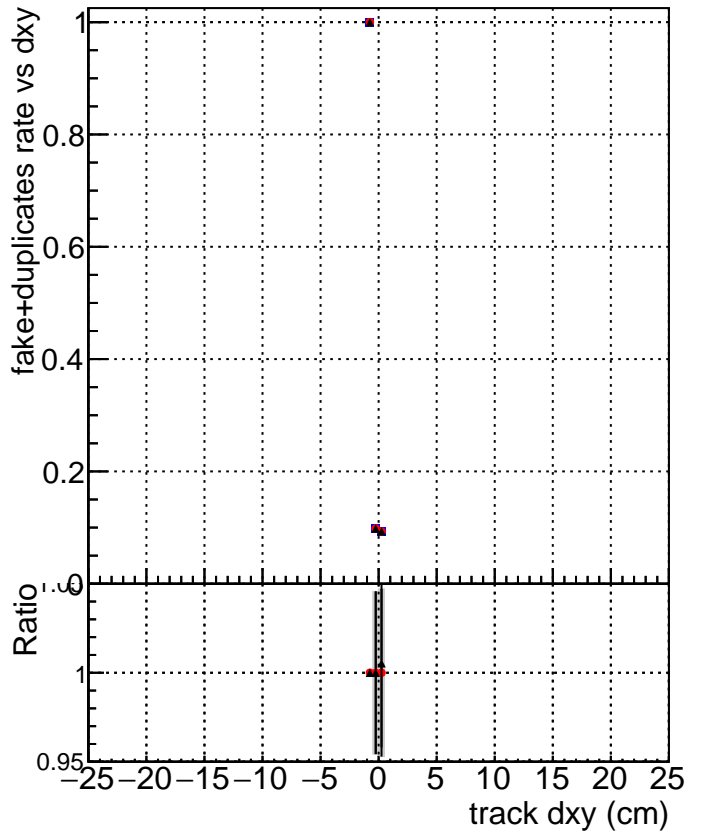

fake+duplicates vs dxy

- DQM\_ttbarPU\_mkFit\_5iter
- DQM\_ttbarPU\_mkFit\_5iter\_updatedPR111\_update
- ▲ DQM\_ttbarPU\_mkFit\_5iter\_updatedPR111\_update\_fixPropagation