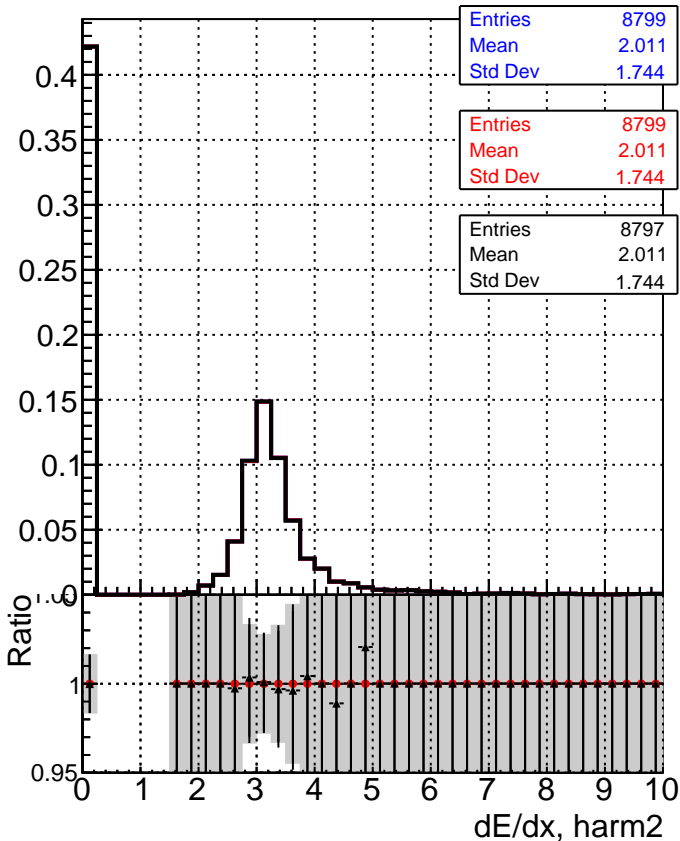

**dE/dx estimator 1****dE/dx estimator 2**

■ DQM\_ttbarPU\_mkFit\_5iter  
—●— DQM\_ttbarPU\_mkFit\_5iter\_updatedPR111\_update  
—▲— DQM\_ttbarPU\_mkFit\_5iter\_updatedPR111\_update\_fixPropagation