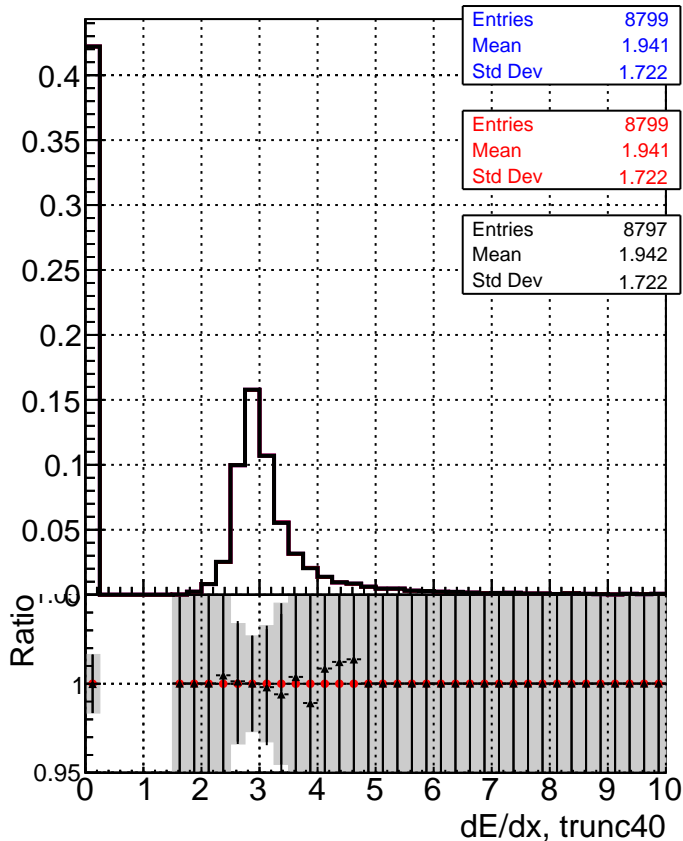

**dE/dx estimator 1****dE/dx estimator 2**

■ DQM\_ttbarPU\_mkFit\_5iter  
—●— DQM\_ttbarPU\_mkFit\_5iter\_updatedPR111\_update  
—▲— DQM\_ttbarPU\_mkFit\_5iter\_updatedPR111\_update\_fixPropagation