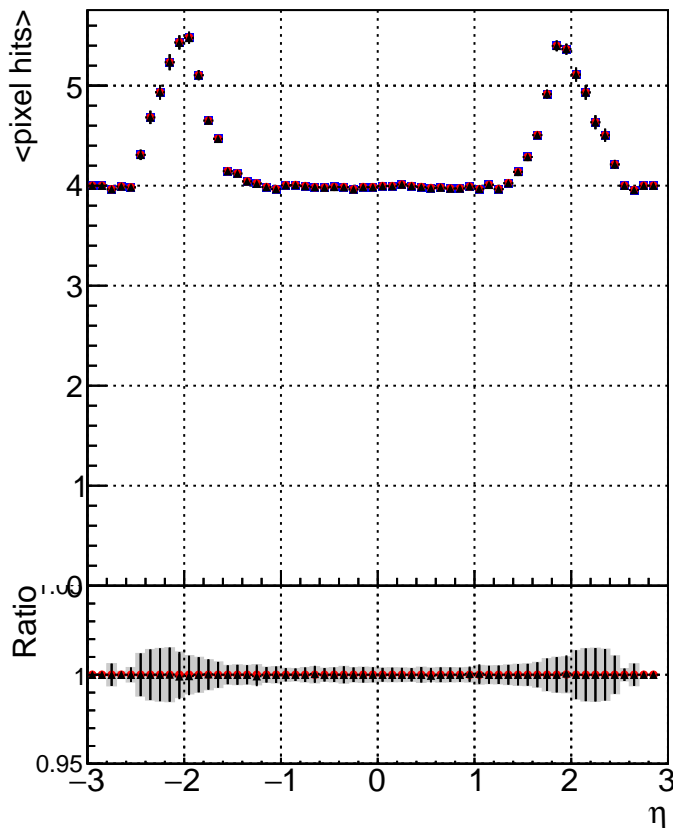

mean # PXL hits vs eta

mean # PXL Layers with measurement vs eta

mean # STRIP hits vs eta

■ DQM\_ttbarPU\_mkFit\_5iter  
● DQM\_ttbarPU\_mkFit\_5iter\_updatedPR111\_update  
▲ DQM\_ttbarPU\_mkFit\_5iter\_updatedPR111\_update\_fixPropagation