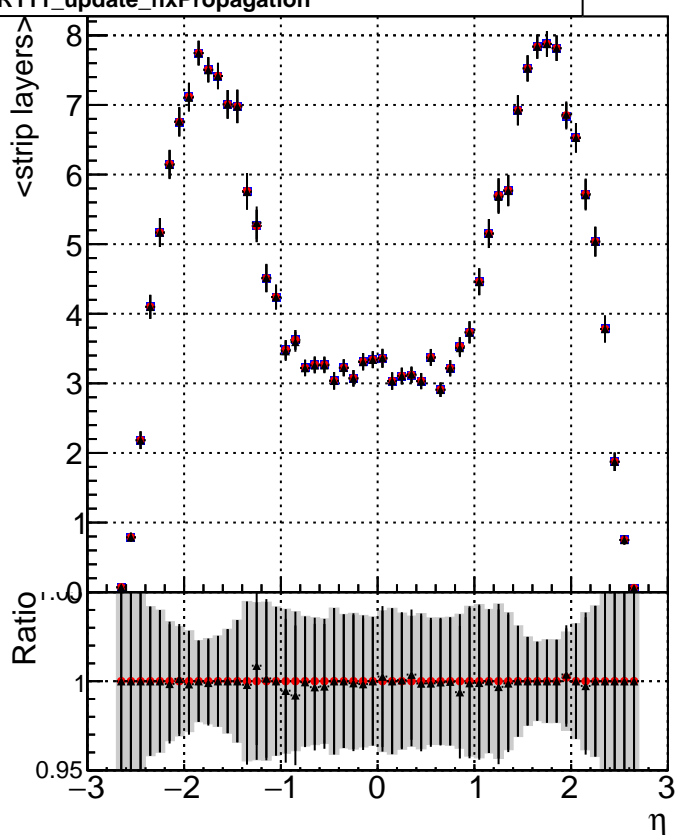

mean # PXL hits vs eta

mean # PXL Layers with measurement vs eta

mean # STRIP hits vs eta

■ DQM\_ttbarPU\_mkFit\_5iter  
● DQM\_ttbarPU\_mkFit\_5iter\_updatedPR111\_update  
▲ DQM\_ttbarPU\_mkFit\_5iter\_updatedPR111\_update\_fixPropagation