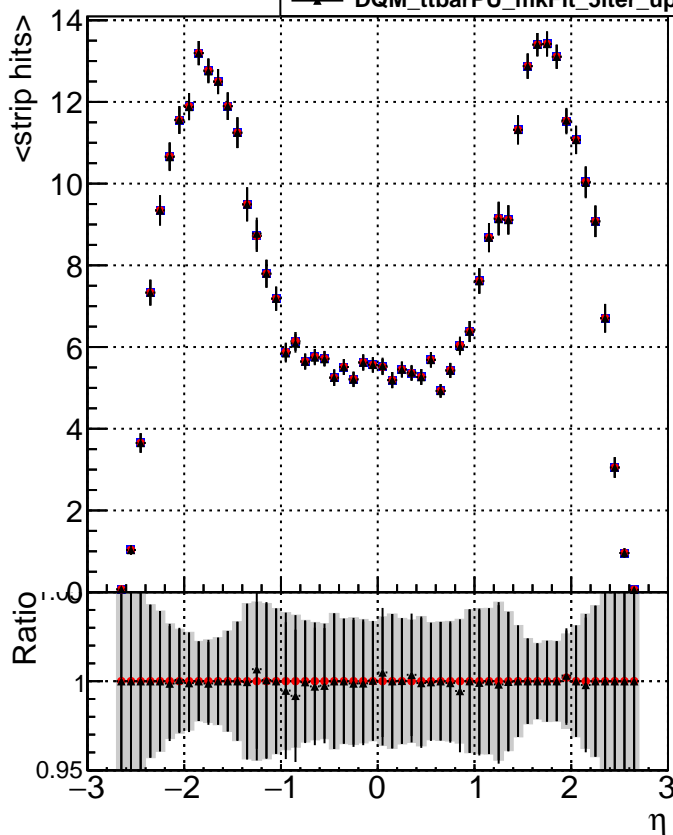

mean # PXL hits vs eta

mean # PXL Layers with measurement vs eta

mean # STRIP hits vs eta

■ DQM\_ttbarPU\_mkFit\_5iter  
● DQM\_ttbarPU\_mkFit\_5iter\_updatedPR111\_update  
▲ DQM\_ttbarPU\_mkFit\_5iter\_updatedPR111\_update\_fixPropagation