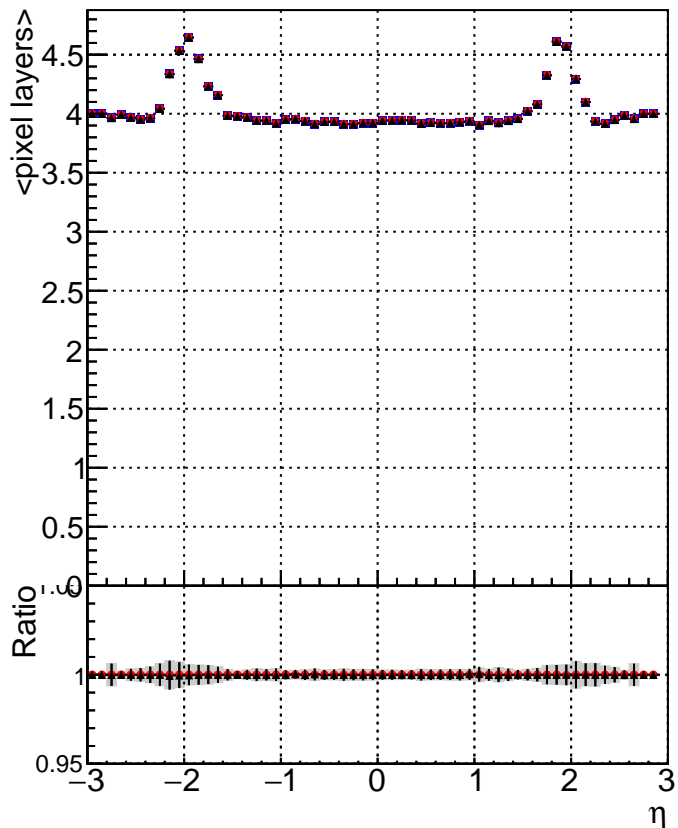

mean # PXL hits vs eta

mean # PXL Layers with measurement vs eta

mean # STRIP hits vs eta

■ DQM\_ttbarPU\_mkFit\_5iter  
● DQM\_ttbarPU\_mkFit\_5iter\_updatedPR111\_update  
▲ DQM\_ttbarPU\_mkFit\_5iter\_updatedPR111\_update\_fixPropagation