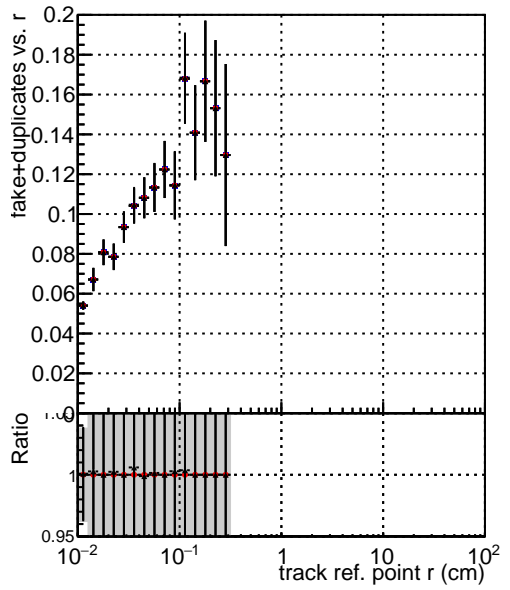

fake+duplicates vs vert r

Legend:

- DQM_ttbarPU_mkFit_5iter
- DQM_ttbarPU_mkFit_5iter_updatedPR111_update
- DQM_ttbarPU_mkFit_5iter_updatedPR111_update_fixPropagation

**fake+duplicates vs Sim. PV z**