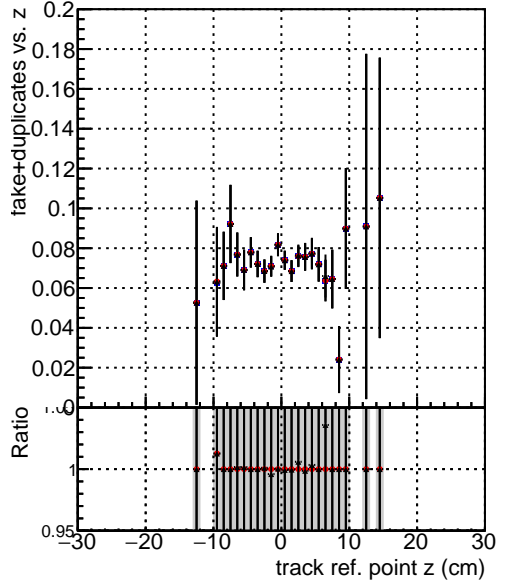

fake+duplicates vs vert r

Legend:

- DQM_ttbarPU_mkFit_5iter
- DQM_ttbarPU_mkFit_5iter_updatedPR111_update
- DQM_ttbarPU_mkFit_5iter_updatedPR111_update_fixPropagation

**fake+duplicates vs Sim. PV z**