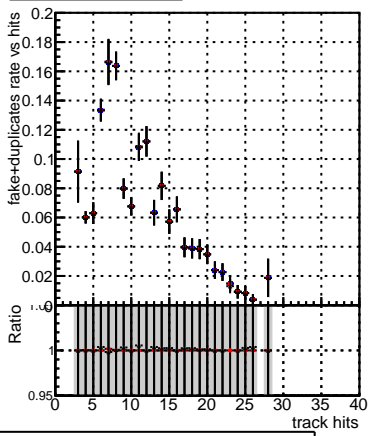

fake+duplicates vs hits

■ DQM_ttbarPU_mkFit_5iter
■ DQM_ttbarPU_mkFit_5iter_updatedPR111_update
■ DQM_ttbarPU_mkFit_5iter_updatedPR111_update_fixPropagation

**fake+duplicates vs pixel layers****fake+duplicates vs 3D layers**