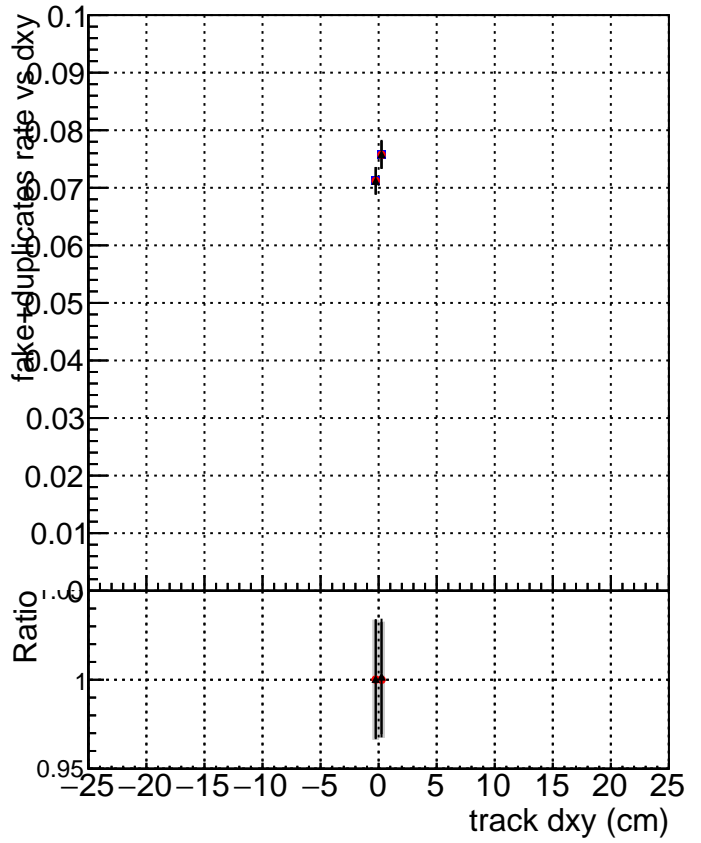

fake+duplicates vs dxy

- DQM_ttbarPU_mkFit_5iter
- DQM_ttbarPU_mkFit_5iter_updatedPR111_update
- ▲ DQM_ttbarPU_mkFit_5iter_updatedPR111_update_fixPropagation