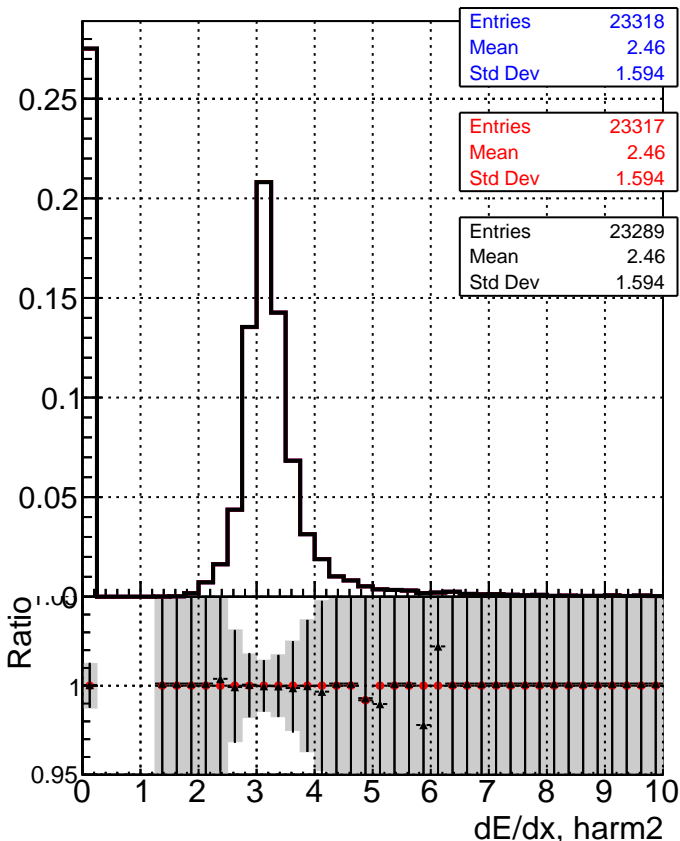

dE/dx estimator 1

dE/dx estimator 2

■ DQM_ttbarPU_mkFit_5iter
● DQM_ttbarPU_mkFit_5iter_updatedPR111_update
▲ DQM_ttbarPU_mkFit_5iter_updatedPR111_update_fixPropagation