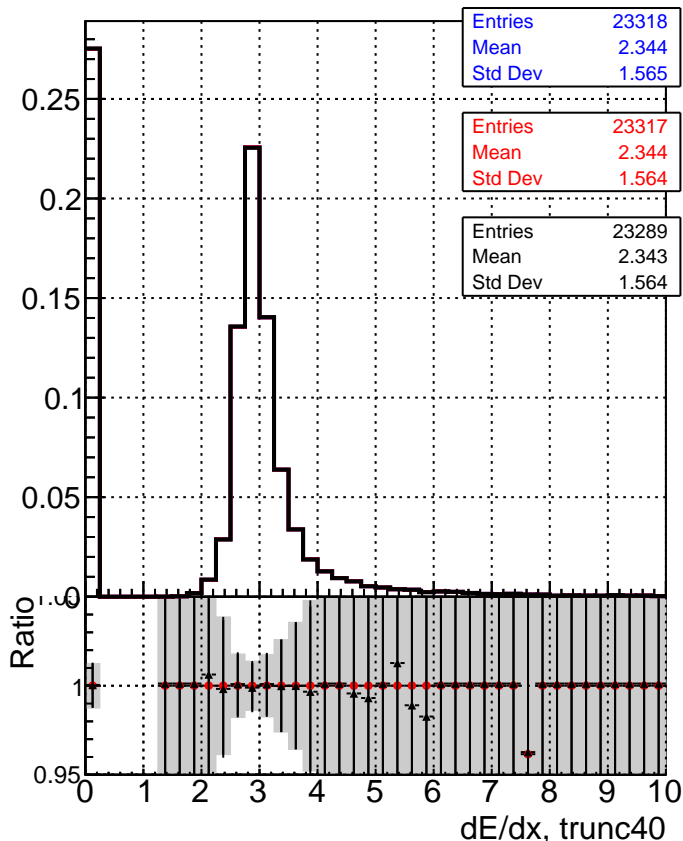

dE/dx estimator 1

dE/dx estimator 2

■ DQM_ttbarPU_mkFit_5iter
● DQM_ttbarPU_mkFit_5iter_updatedPR111_update
▲ DQM_ttbarPU_mkFit_5iter_updatedPR111_update_fixPropagation