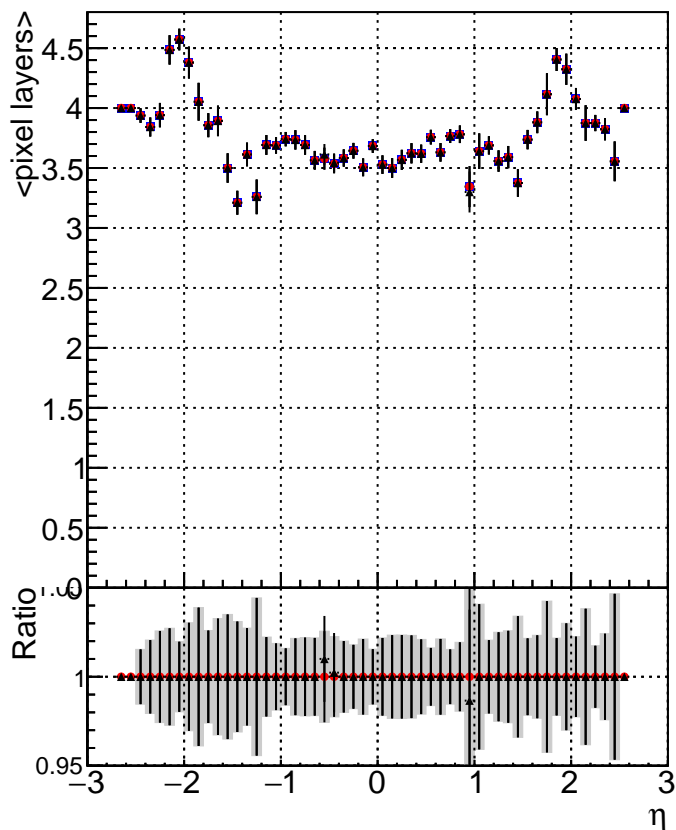

mean # PXL hits vs eta

mean # PXL Layers with measurement vs eta

mean # STRIP hits vs eta

■ DQM_ttbarPU_mkFit_5iter
● DQM_ttbarPU_mkFit_5iter_updatedPR111_update
▲ DQM_ttbarPU_mkFit_5iter_updatedPR111_update_fixPropagation