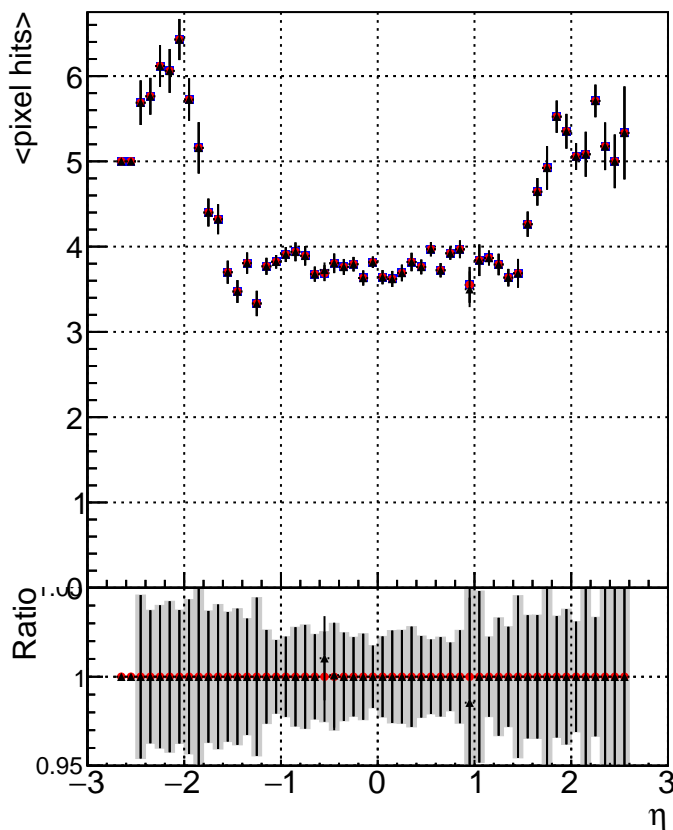

mean # PXL hits vs eta

mean # PXL Layers with measurement vs eta

mean # STRIP hits vs eta

■ DQM_ttbarPU_mkFit_5iter
● DQM_ttbarPU_mkFit_5iter_updatedPR111_update
▲ DQM_ttbarPU_mkFit_5iter_updatedPR111_update_fixPropagation