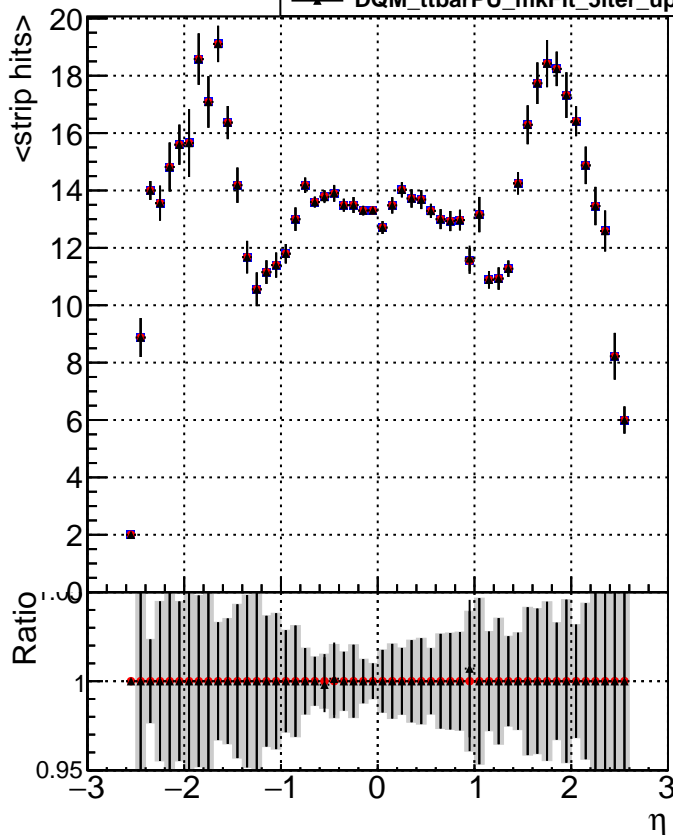

mean # PXL hits vs eta

mean # PXL Layers with measurement vs eta

mean # STRIP hits vs eta

■ DQM_ttbarPU_mkFit_5iter
● DQM_ttbarPU_mkFit_5iter_updatedPR111_update
▲ DQM_ttbarPU_mkFit_5iter_updatedPR111_update_fixPropagation