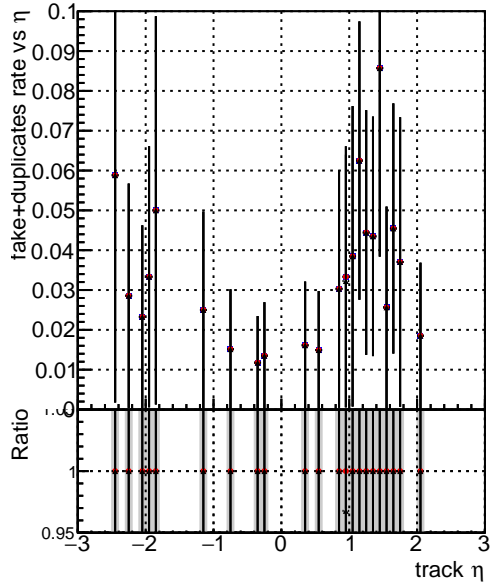

fake+duplicates vs p_T 

—•— DQM_ttbarPU_mkFit_5iter
—•— DQM_ttbarPU_mkFit_5iter_updatedPR111_update
—•— DQM_ttbarPU_mkFit_5iter_updatedPR111_update_fixPropagation

**fake+duplicates vs ϕ** 