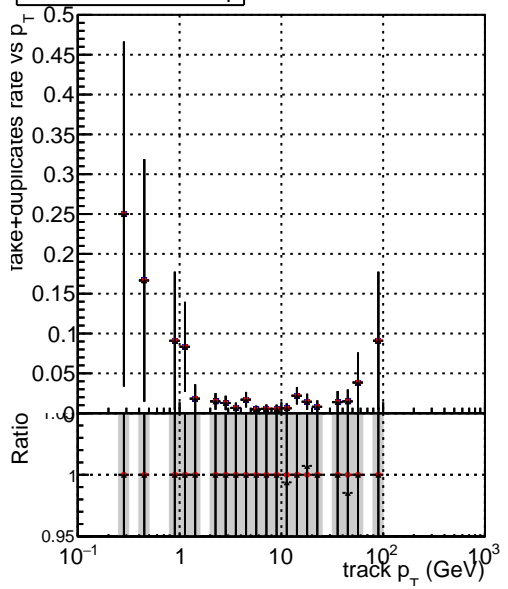

fake+duplicates vs p_T 

—•— DQM_ttbarPU_mkFit_5iter
—•— DQM_ttbarPU_mkFit_5iter_updatedPR111_update
—•— DQM_ttbarPU_mkFit_5iter_updatedPR111_update_fixPropagation

**fake+duplicates vs ϕ** 