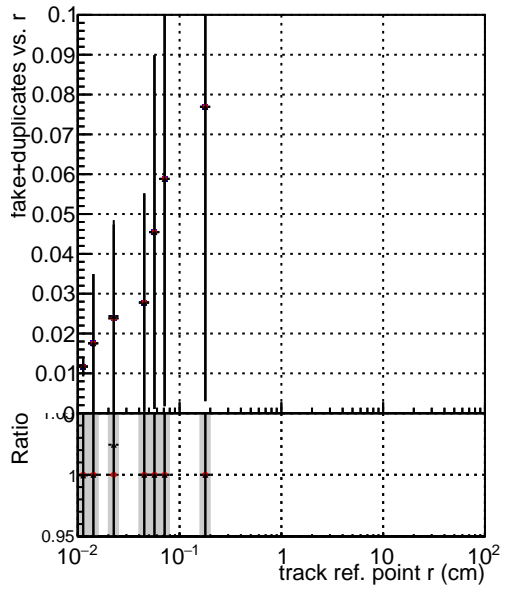

fake+duplicates vs vert r

—•— DQM_ttbarPU_mkFit_5iter
—•— DQM_ttbarPU_mkFit_5iter_updatedPR111_update
—•— DQM_ttbarPU_mkFit_5iter_updatedPR111_update_fixPropagation

**fake+duplicates vs Sim. PV z**