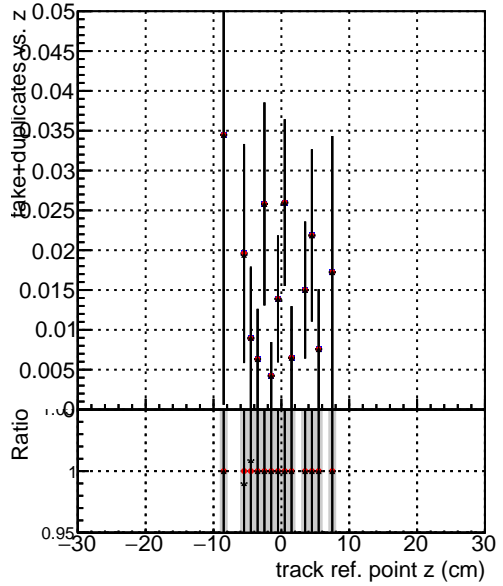

fake+duplicates vs vert r

—•— DQM_ttbarPU_mkFit_5iter
—•— DQM_ttbarPU_mkFit_5iter_updatedPR111_update
—•— DQM_ttbarPU_mkFit_5iter_updatedPR111_update_fixPropagation

**fake+duplicates vs Sim. PV z**