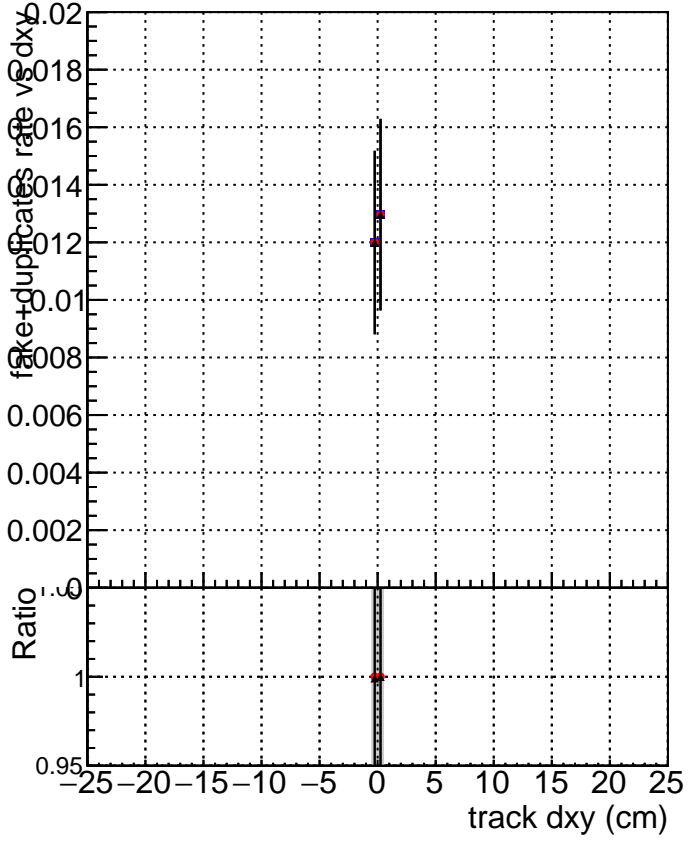

fake+duplicates vs dxy

DQM_ttbarPU_mkFit_5iter
DQM_ttbarPU_mkFit_5iter_updatedPR111_update
DQM_ttbarPU_mkFit_5iter_updatedPR111_update_fixPropagation