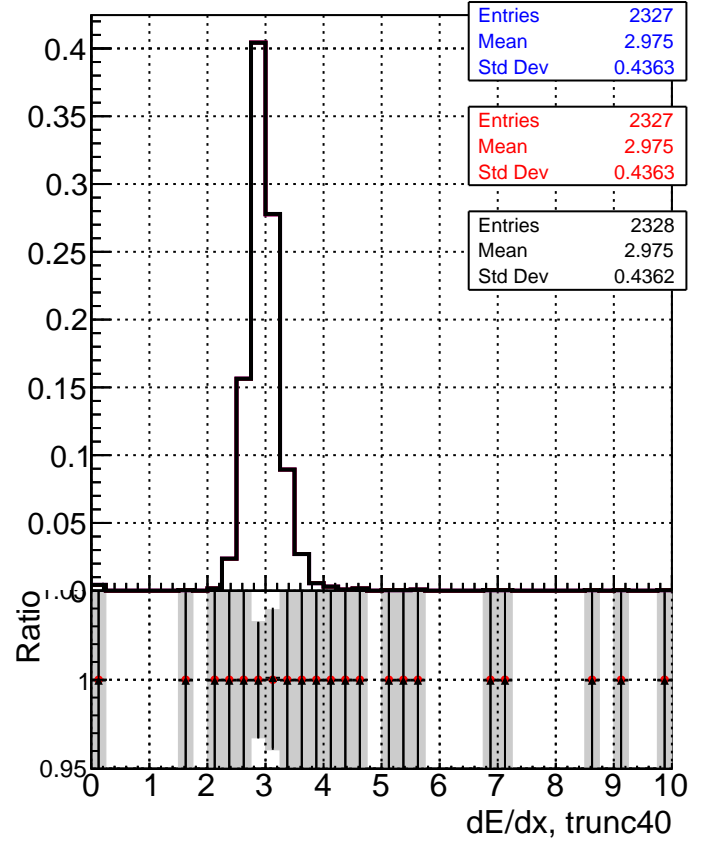

**dE/dx estimator 1****dE/dx estimator 2**

■ DQM\_ttbarPU\_mkFit\_5iter  
● DQM\_ttbarPU\_mkFit\_5iter\_updatedPR111\_update  
▲ DQM\_ttbarPU\_mkFit\_5iter\_updatedPR111\_update\_fixPropagation