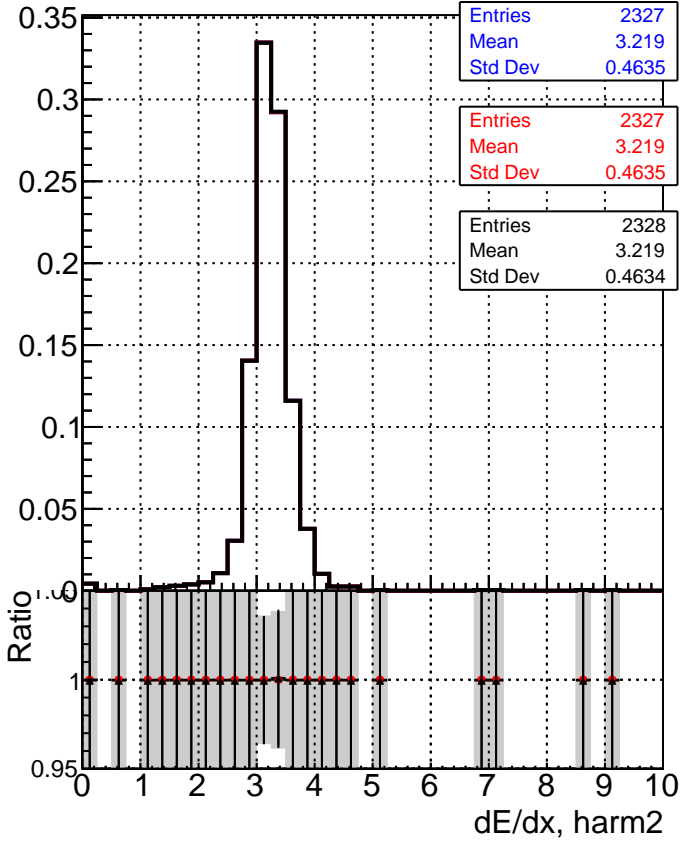

**dE/dx estimator 1****dE/dx estimator 2**

■ DQM\_ttbarPU\_mkFit\_5iter  
● DQM\_ttbarPU\_mkFit\_5iter\_updatedPR111\_update  
▲ DQM\_ttbarPU\_mkFit\_5iter\_updatedPR111\_update\_fixPropagation