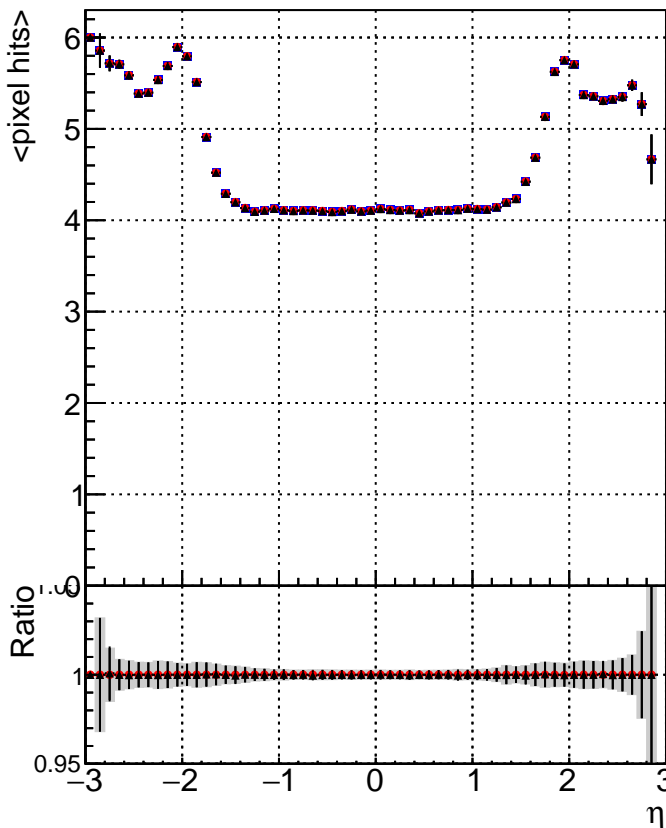

mean # PXL hits vs eta

mean # PXL Layers with measurement vs eta

mean # STRIP hits vs eta

■ DQM_ttbarPU_mkFit_5iter
● DQM_ttbarPU_mkFit_5iter_updatedPR111_update
▲ DQM_ttbarPU_mkFit_5iter_updatedPR111_update_fixPropagation