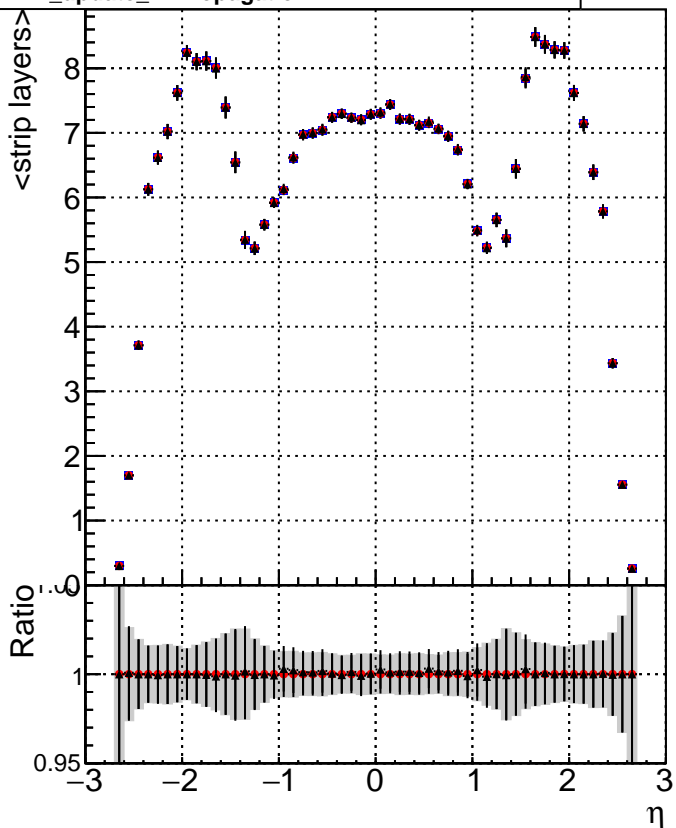

mean # PXL hits vs eta

mean # PXL Layers with measurement vs eta

mean # STRIP hits vs eta

■ DQM_ttbarPU_mkFit_5iter
● DQM_ttbarPU_mkFit_5iter_updatedPR111_update
▲ DQM_ttbarPU_mkFit_5iter_updatedPR111_update_fixPropagation