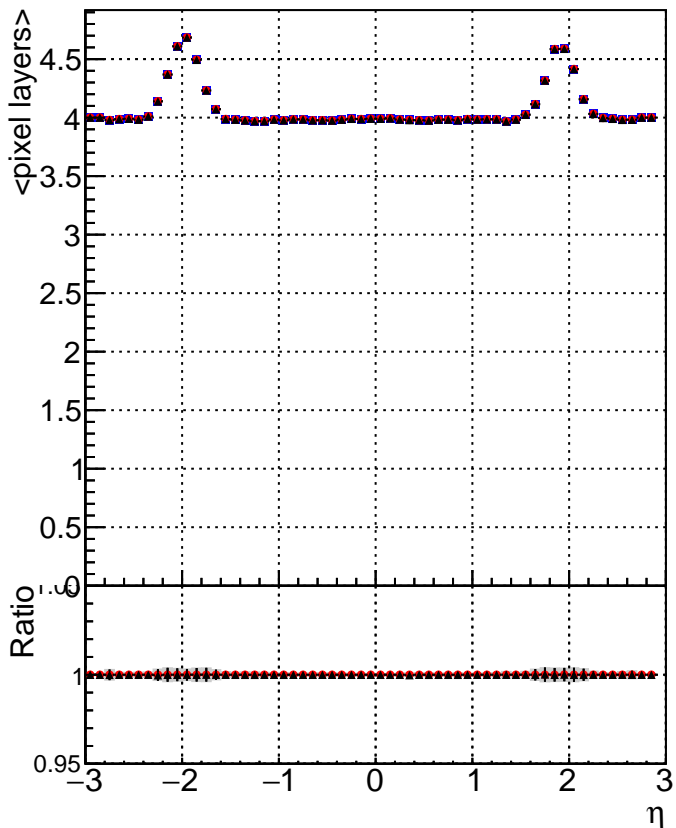

mean # PXL hits vs eta

mean # PXL Layers with measurement vs eta

mean # STRIP hits vs eta

■ DQM_ttbarPU_mkFit_5iter
● DQM_ttbarPU_mkFit_5iter_updatedPR111_update
▲ DQM_ttbarPU_mkFit_5iter_updatedPR111_update_fixPropagation