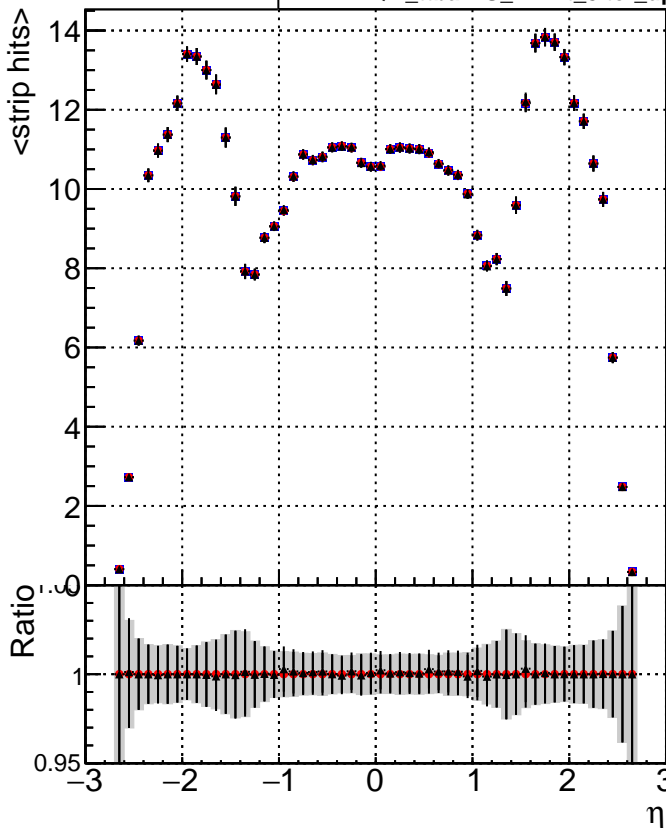

mean # PXL hits vs eta

mean # PXL Layers with measurement vs eta

mean # STRIP hits vs eta

■ DQM_ttbarPU_mkFit_5iter
● DQM_ttbarPU_mkFit_5iter_updatedPR111_update
▲ DQM_ttbarPU_mkFit_5iter_updatedPR111_update_fixPropagation