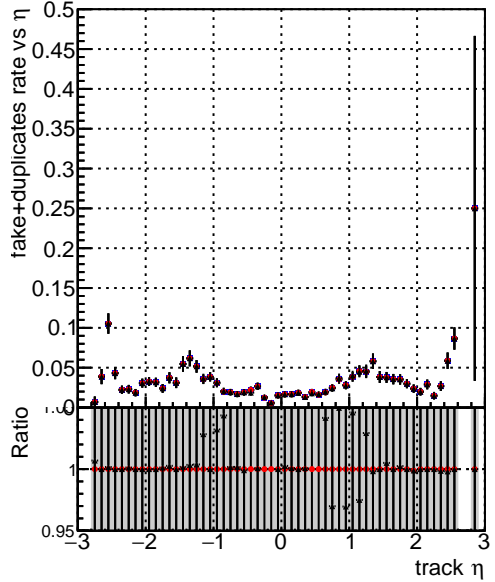

fake+duplicates vs p_T 

■ DQM_ttbarPU_mkFit_5iter
■ DQM_ttbarPU_mkFit_5iter_updatedPR111_update
■ DQM_ttbarPU_mkFit_5iter_updatedPR111_update_fixPropagation

**fake+duplicates vs ϕ** 