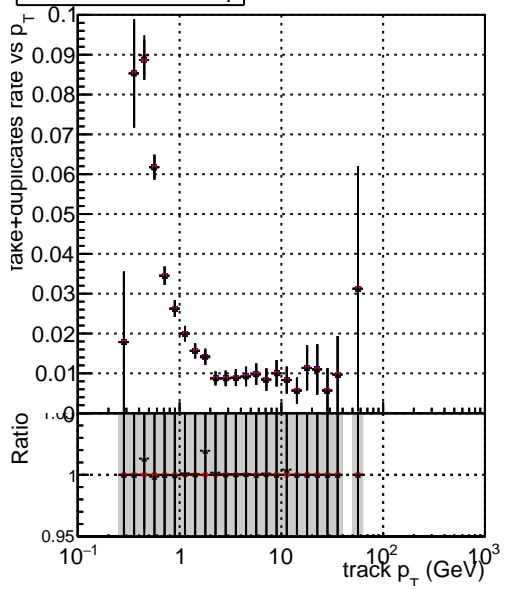

fake+duplicates vs p_T 

■ DQM_ttbarPU_mkFit_5iter
■ DQM_ttbarPU_mkFit_5iter_updatedPR111_update
■ DQM_ttbarPU_mkFit_5iter_updatedPR111_update_fixPropagation

**fake+duplicates vs ϕ** 