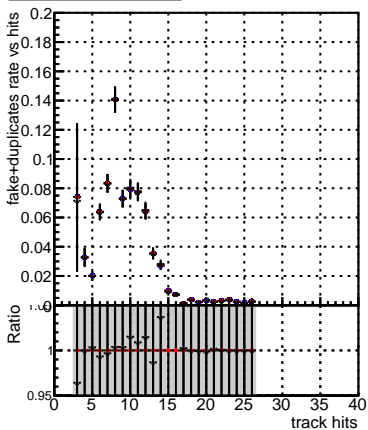

fake+duplicates vs hits

■ DQM_ttbarPU_mkFit_5iter
● DQM_ttbarPU_mkFit_5iter_updatedPR111_update
▲ DQM_ttbarPU_mkFit_5iter_updatedPR111_update_fixPropagation

**fake+duplicates vs pixel layers****fake+duplicates vs 3D layers**