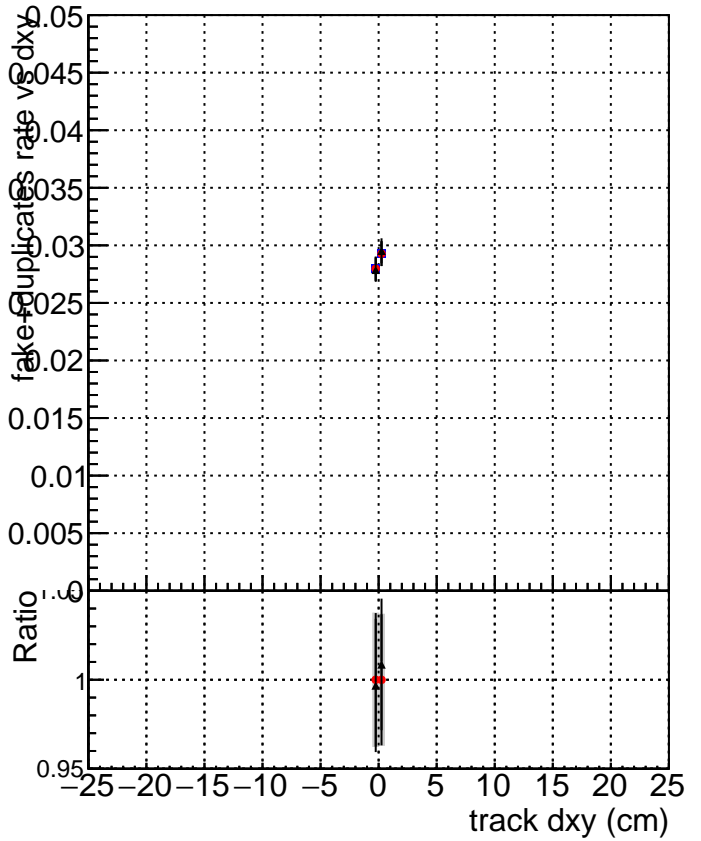

fake+duplicates vs dxy

- DQM_ttbarPU_mkFit_5iter
- DQM_ttbarPU_mkFit_5iter_updatedPR111_update
- ▲ DQM_ttbarPU_mkFit_5iter_updatedPR111_update_fixPropagation