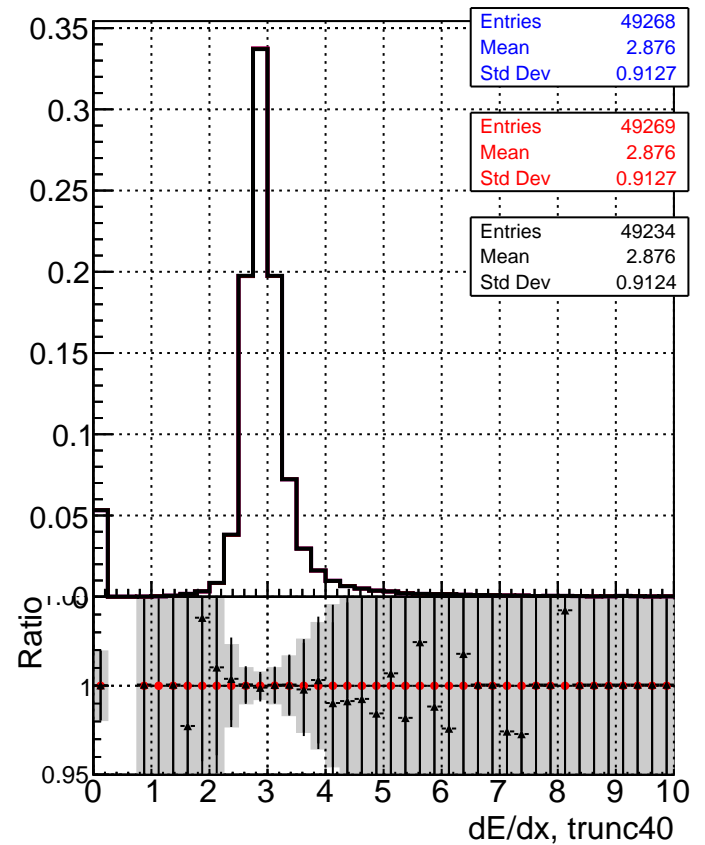

**dE/dx estimator 1****dE/dx estimator 2**

■ DQM\_ttbarPU\_mkFit\_5iter  
● DQM\_ttbarPU\_mkFit\_5iter\_updatedPR111\_update  
▲ DQM\_ttbarPU\_mkFit\_5iter\_updatedPR111\_update\_fixPropagation