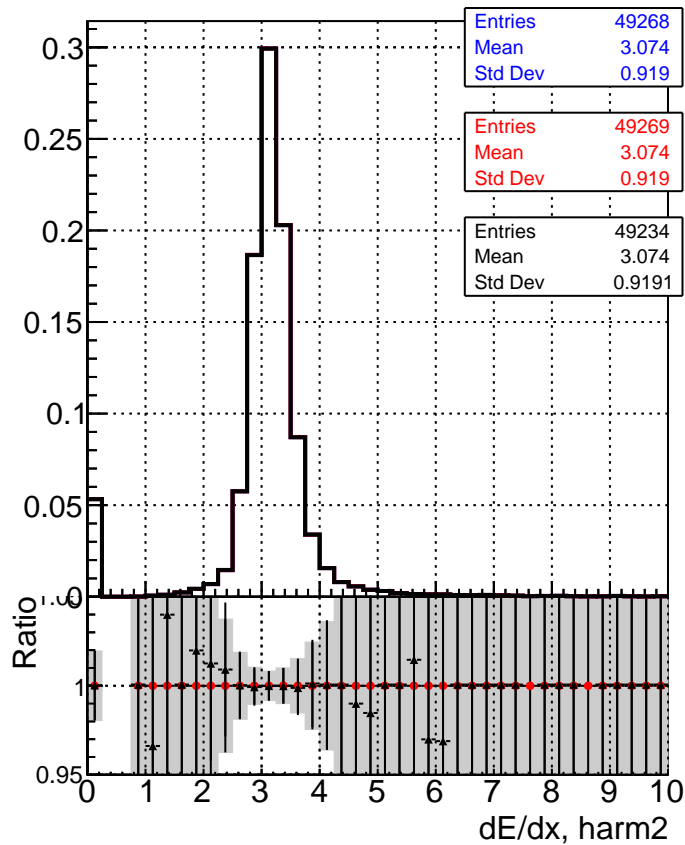

**dE/dx estimator 1****dE/dx estimator 2**

■ DQM\_ttbarPU\_mkFit\_5iter  
● DQM\_ttbarPU\_mkFit\_5iter\_updatedPR111\_update  
▲ DQM\_ttbarPU\_mkFit\_5iter\_updatedPR111\_update\_fixPropagation