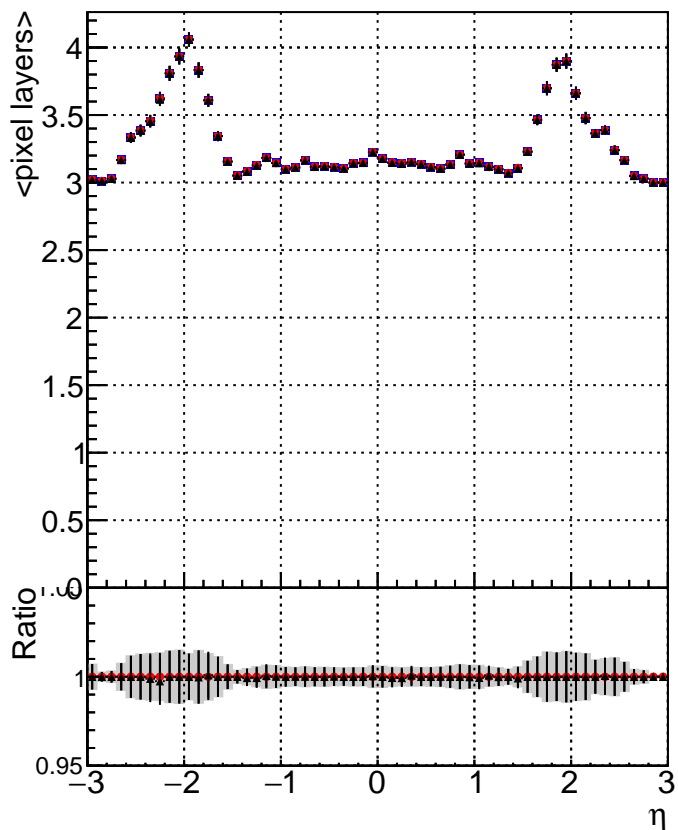

mean # PXL hits vs eta

mean # PXL Layers with measurement vs eta

mean # STRIP hits vs eta

■ DQM_ttbarPU_mkFit_5iter
● DQM_ttbarPU_mkFit_5iter_updatedPR111_update
▲ DQM_ttbarPU_mkFit_5iter_updatedPR111_update_fixPropagation