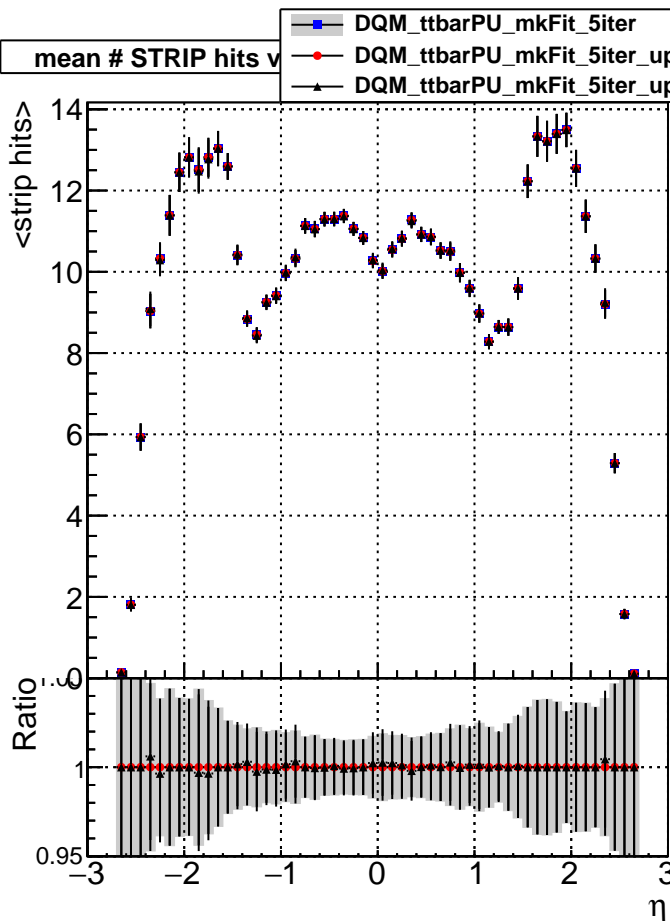

mean # PXL hits vs eta

mean # PXL Layers with measurement vs eta

mean # STRIP hits vs eta

■ DQM_ttbarPU_mkFit_5iter
● DQM_ttbarPU_mkFit_5iter_updatedPR111_update
▲ DQM_ttbarPU_mkFit_5iter_updatedPR111_update_fixPropagation