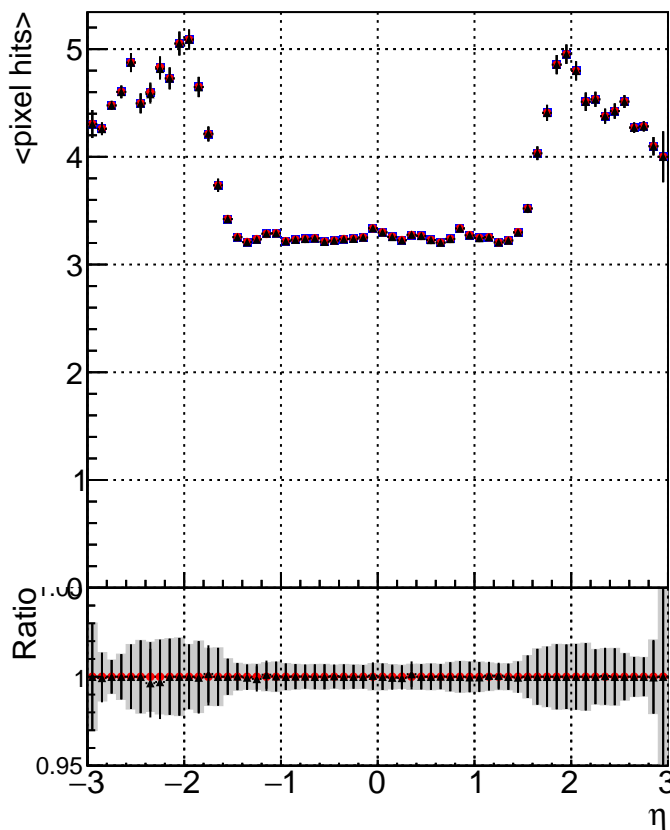

mean # PXL hits vs eta

mean # PXL Layers with measurement vs eta

mean # STRIP hits vs eta

■ DQM_ttbarPU_mkFit_5iter
● DQM_ttbarPU_mkFit_5iter_updatedPR111_update
▲ DQM_ttbarPU_mkFit_5iter_updatedPR111_update_fixPropagation