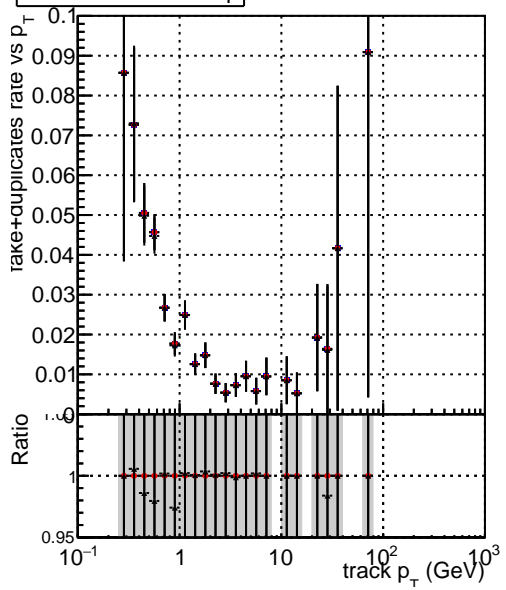

fake+duplicates vs p_T 

—●— DQM_ttbarPU_mkFit_5iter
—●— DQM_ttbarPU_mkFit_5iter_updatedPR111_update
—●— DQM_ttbarPU_mkFit_5iter_updatedPR111_update_fixPropagation

**fake+duplicates vs ϕ** 