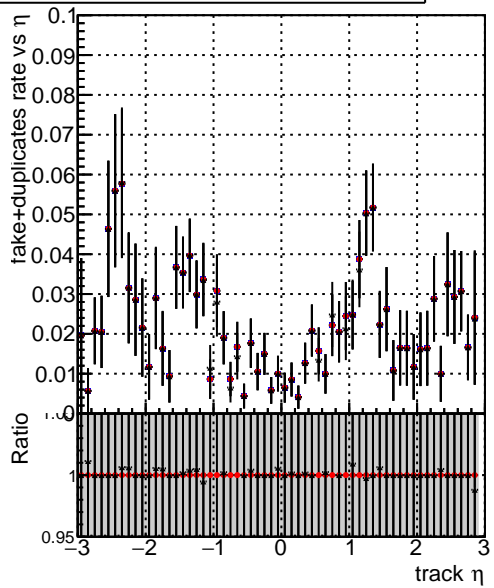

fake+duplicates vs p_T 

—●— DQM_ttbarPU_mkFit_5iter
—●— DQM_ttbarPU_mkFit_5iter_updatedPR111_update
—●— DQM_ttbarPU_mkFit_5iter_updatedPR111_update_fixPropagation

**fake+duplicates vs ϕ** 