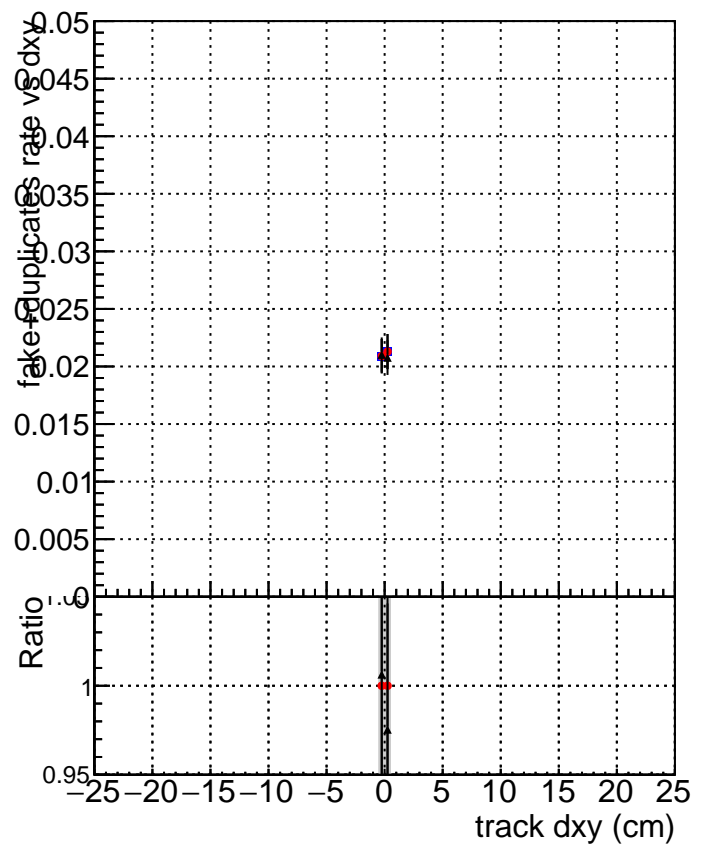

fake+duplicates vs dxy

- DQM_ttbarPU_mkFit_5iter
- DQM_ttbarPU_mkFit_5iter_updatedPR111_update
- ▲ DQM_ttbarPU_mkFit_5iter_updatedPR111_update_fixPropagation