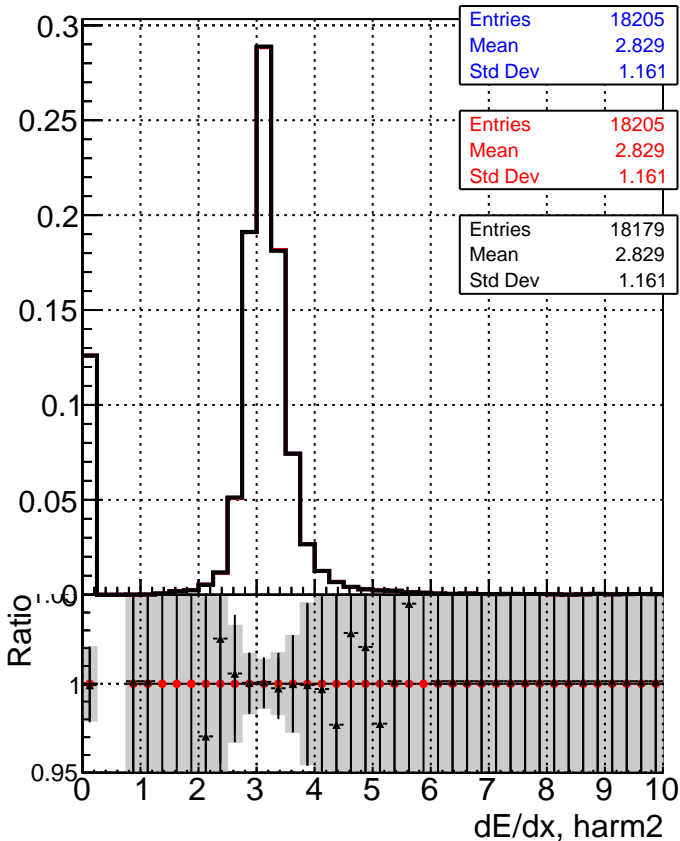

dE/dx estimator 1**dE/dx estimator 2**

■ DQM_ttbarPU_mkFit_5iter
● DQM_ttbarPU_mkFit_5iter_updatedPR111_update
▲ DQM_ttbarPU_mkFit_5iter_updatedPR111_update_fixPropagation