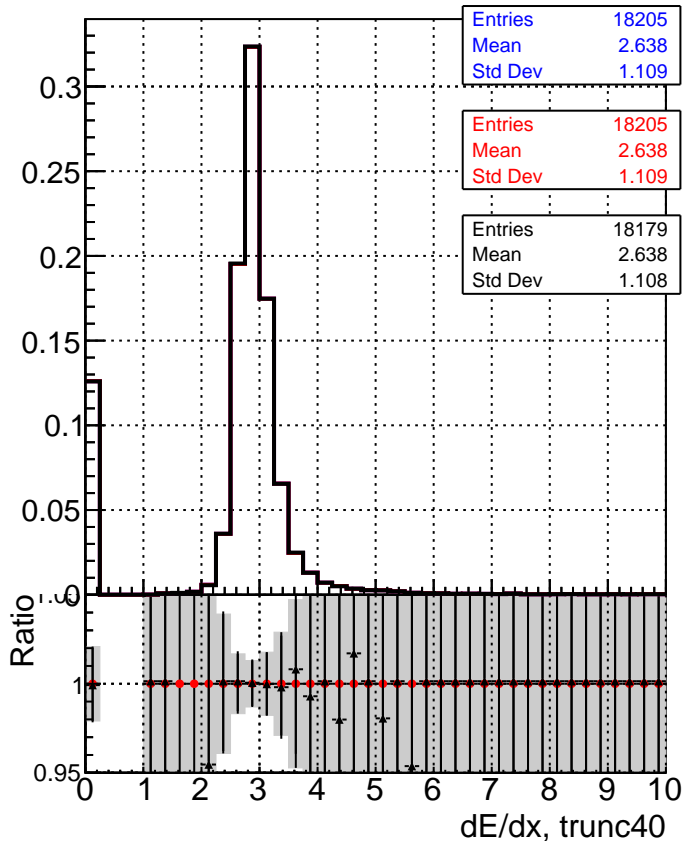

dE/dx estimator 1**dE/dx estimator 2**

■ DQM_ttbarPU_mkFit_5iter
● DQM_ttbarPU_mkFit_5iter_updatedPR111_update
▲ DQM_ttbarPU_mkFit_5iter_updatedPR111_update_fixPropagation