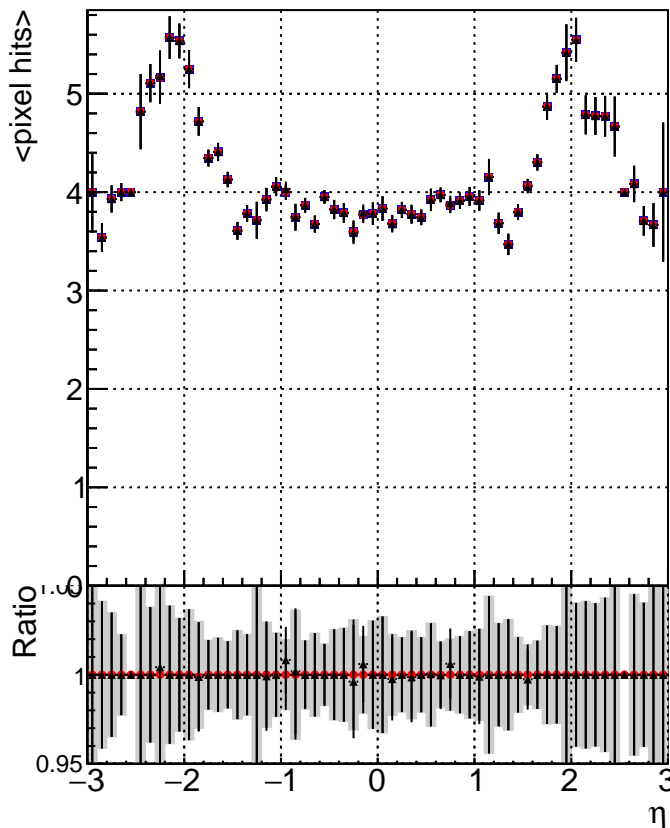

mean # PXL hits vs eta

mean # PXL Layers with measurement vs eta

mean # STRIP hits vs eta

■ DQM\_ttbarPU\_mkFit\_5iter  
● DQM\_ttbarPU\_mkFit\_5iter\_updatedPR111\_update  
▲ DQM\_ttbarPU\_mkFit\_5iter\_updatedPR111\_update\_fixPropagation