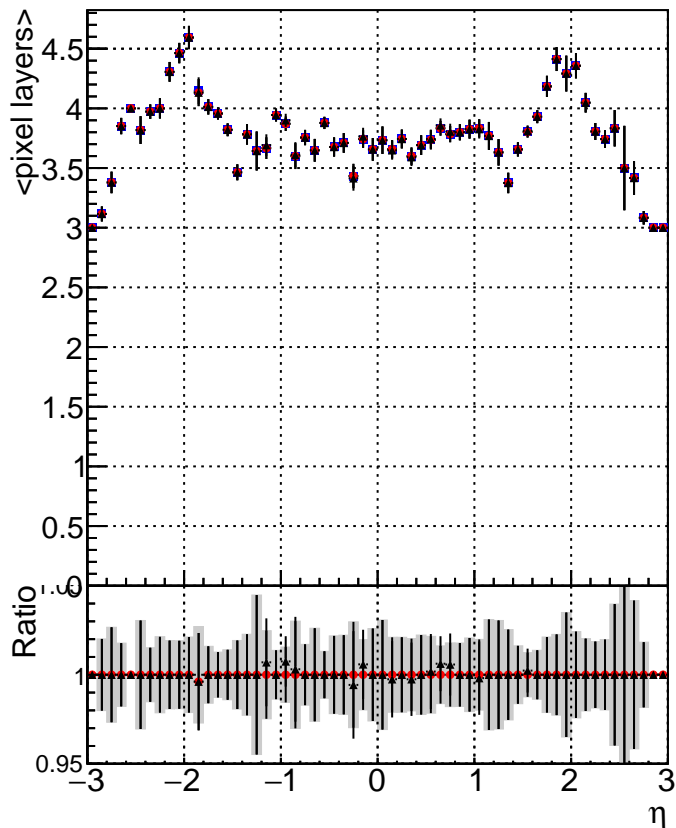

mean # PXL hits vs eta

mean # PXL Layers with measurement vs eta

mean # STRIP hits vs eta

■ DQM\_ttbarPU\_mkFit\_5iter  
● DQM\_ttbarPU\_mkFit\_5iter\_updatedPR111\_update  
▲ DQM\_ttbarPU\_mkFit\_5iter\_updatedPR111\_update\_fixPropagation