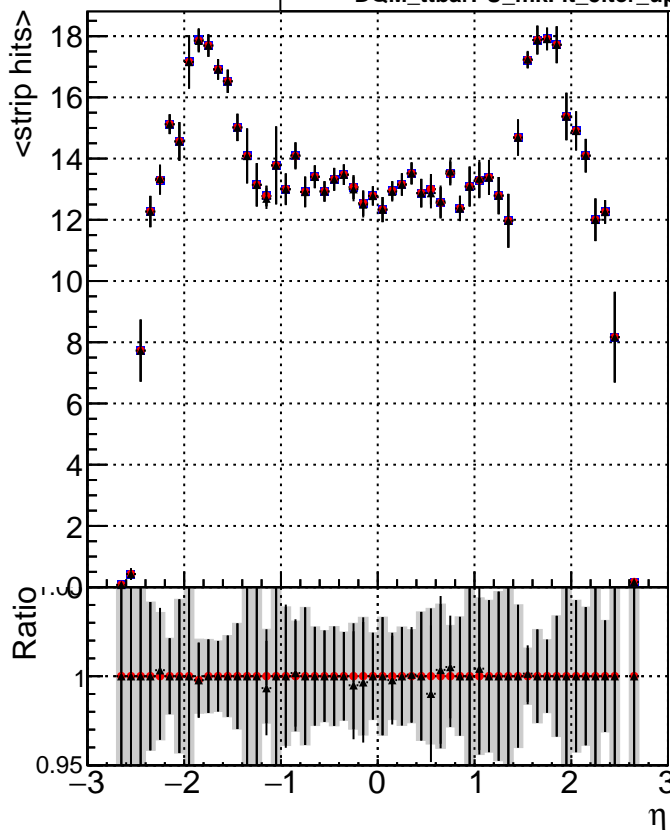

mean # PXL hits vs eta

mean # PXL Layers with measurement vs eta

mean # STRIP hits vs eta

■ DQM\_ttbarPU\_mkFit\_5iter  
● DQM\_ttbarPU\_mkFit\_5iter\_updatedPR111\_update  
▲ DQM\_ttbarPU\_mkFit\_5iter\_updatedPR111\_update\_fixPropagation