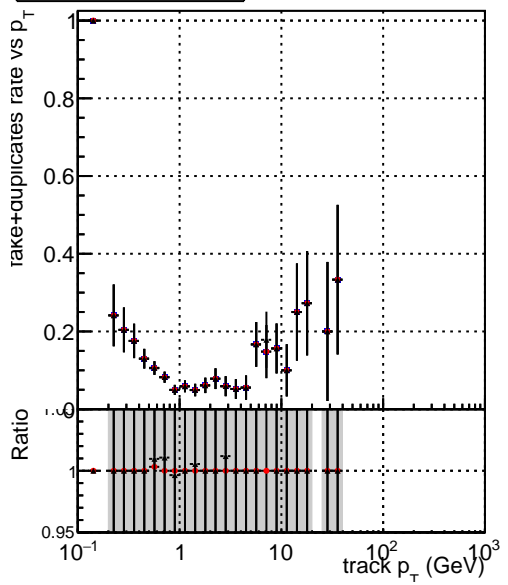

fake+duplicates vs p_T 

- DQM_ttbarPU_mkFit_5iter
- DQM_ttbarPU_mkFit_5iter_updatedPR111_update
- DQM_ttbarPU_mkFit_5iter_updatedPR111_update_fixPropagation

**fake+duplicates vs ϕ** 