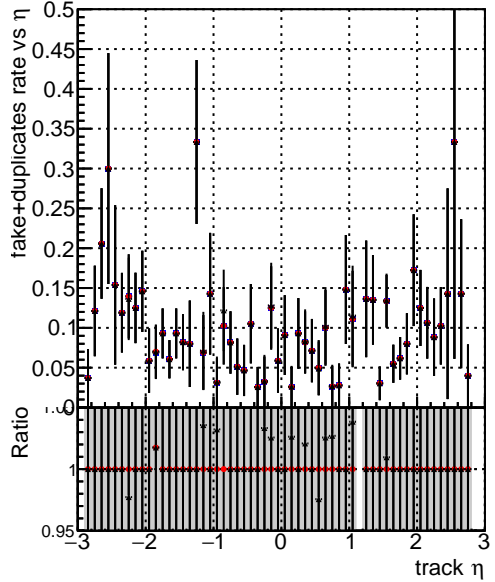

fake+duplicates vs p_T 

- DQM_ttbarPU_mkFit_5iter
- DQM_ttbarPU_mkFit_5iter_updatedPR111_update
- DQM_ttbarPU_mkFit_5iter_updatedPR111_update_fixPropagation

**fake+duplicates vs ϕ** 