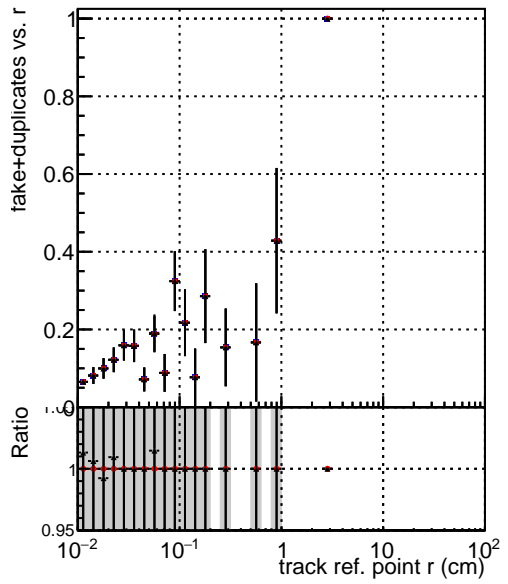

fake+duplicates vs vert r

Legend for the top plot:

- DQM_ttbarPU_mkFit_5iter
- DQM_ttbarPU_mkFit_5iter_updatedPR111_update
- DQM_ttbarPU_mkFit_5iter_updatedPR111_update_fixPropagation

**fake+duplicates vs Sim. PV z**