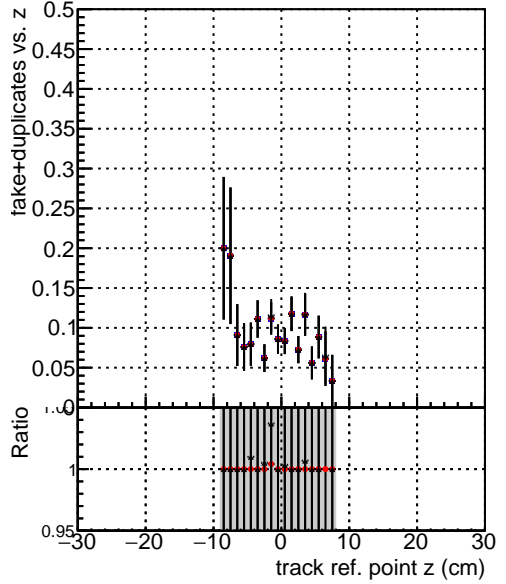

fake+duplicates vs vert r

Legend for the top plot:

- DQM_ttbarPU_mkFit_5iter
- DQM_ttbarPU_mkFit_5iter_updatedPR111_update
- DQM_ttbarPU_mkFit_5iter_updatedPR111_update_fixPropagation

**fake+duplicates vs Sim. PV z**