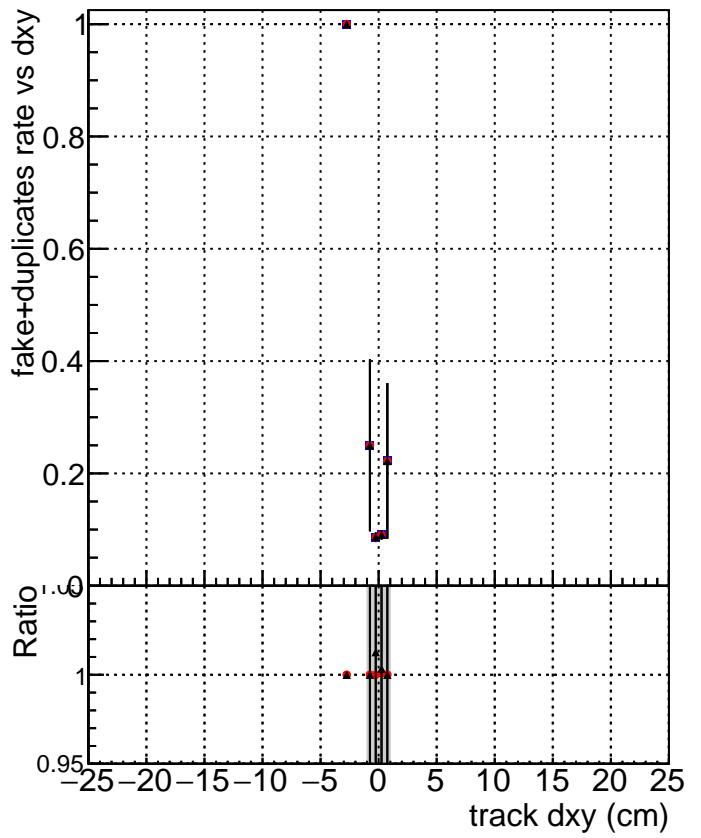

fake+duplicates vs dxy

- DQM_ttbarPU_mkFit_5iter
- DQM_ttbarPU_mkFit_5iter_updatedPR111_update
- ▲ DQM_ttbarPU_mkFit_5iter_updatedPR111_update_fixPropagation