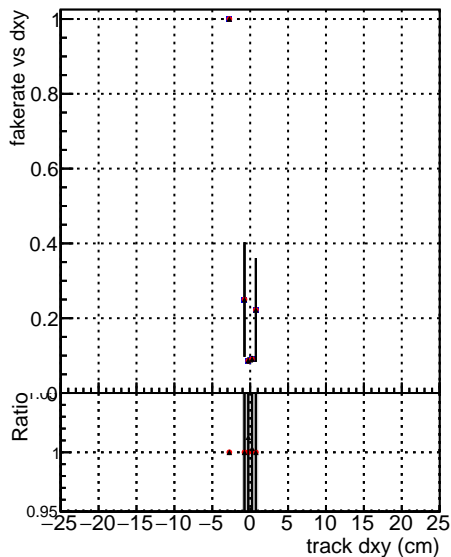

**Fake rate vs dxy****Duplicates Rate vs Dxy****Pileup rate vs dxy**

— DGM ttbarPU mkFit 5iter updatedPR111 update  
— DGM ttbarPU mkFit 5iter updatedPR111 update fixPropagation

**Fake rate vs dz****Duplicates Rate vs Dzy****Pileup rate vs dz**