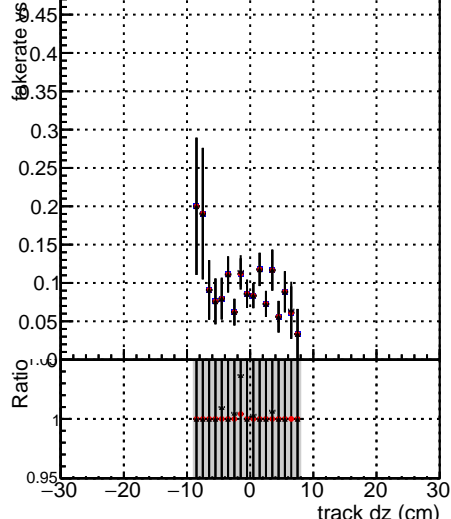

**Fake rate vs dxy****Duplicates Rate vs Dxy****Pileup rate vs dxy**

— DGM ttbarPU mkFit 5iter updatedPR111 update  
— DGM ttbarPU mkFit 5iter updatedPR111 update fixPropagation

**Fake rate vs dz****Duplicates Rate vs Dzy****Pileup rate vs dz**