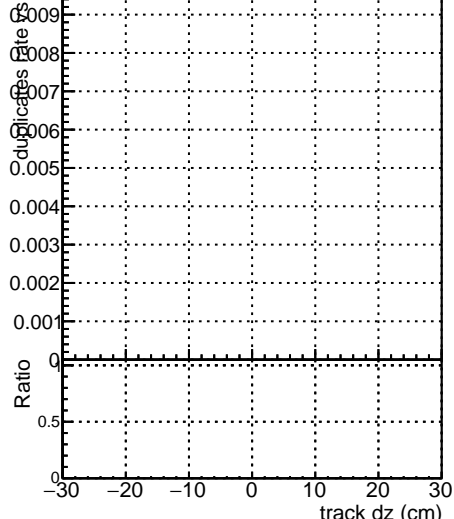

**Fake rate vs dxy****Duplicates Rate vs Dxy****Pileup rate vs dxy**

— DGM ttbarPU mkFit 5iter updatedPR111 update  
— DGM ttbarPU mkFit 5iter updatedPR111 update fixPropagation

**Fake rate vs dz****Duplicates Rate vs Dzy****Pileup rate vs dz**