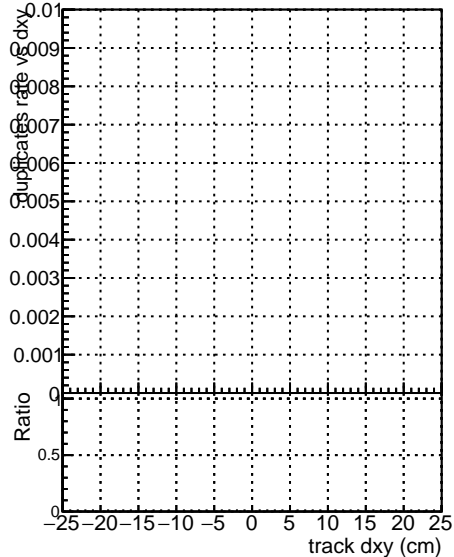

**Fake rate vs dxy****Duplicates Rate vs Dxy****Pileup rate vs dxy**

— DGM ttbarPU mkFit 5iter updatedPR111 update  
— DGM ttbarPU mkFit 5iter updatedPR111 update fixPropagation

**Fake rate vs dz****Duplicates Rate vs Dzy****Pileup rate vs dz**