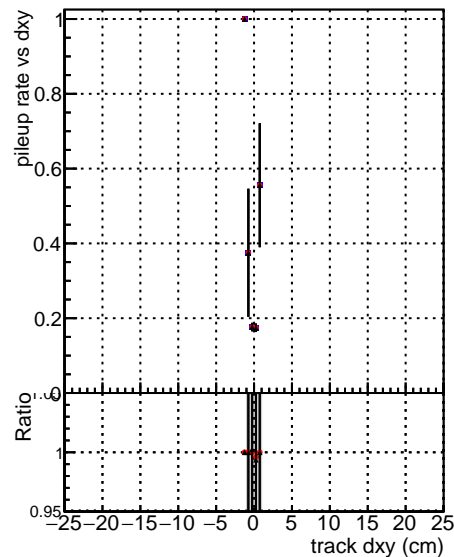

**Fake rate vs dxy****Duplicates Rate vs Dxy****Pileup rate vs dxy**

— DGM ttbarPU mkFit 5iter updatedPR111 update  
— DGM ttbarPU mkFit 5iter updatedPR111 update fixPropagation

**Fake rate vs dz****Duplicates Rate vs Dzy****Pileup rate vs dz**