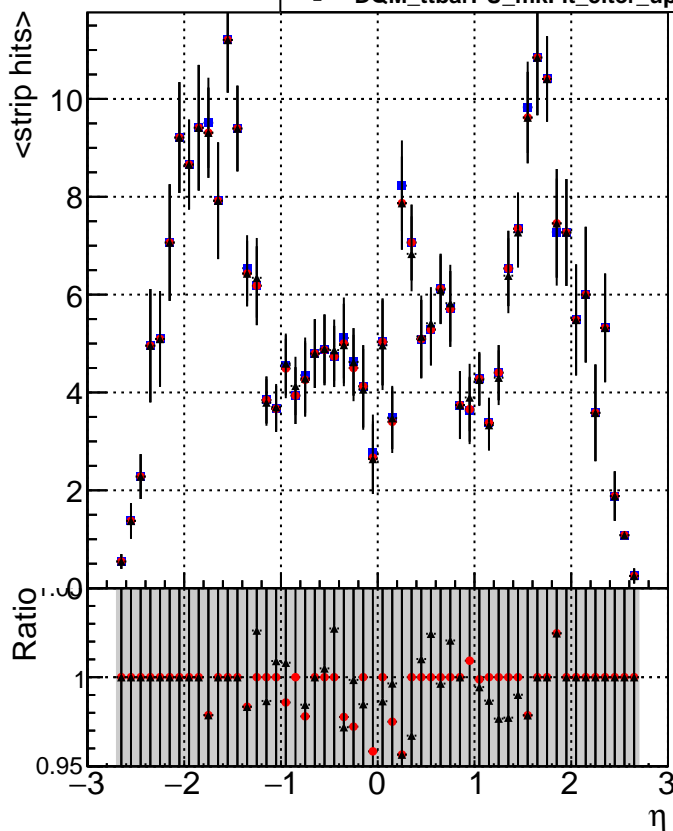

mean # PXL hits vs eta

mean # PXL Layers with measurement vs eta

mean # STRIP hits v

- DQM_ttbarPU_mkFit_5iter
- DQM_ttbarPU_mkFit_5iter_updatedPR111_update
- ▲ DQM_ttbarPU_mkFit_5iter_updatedPR111_update_fixPropagation