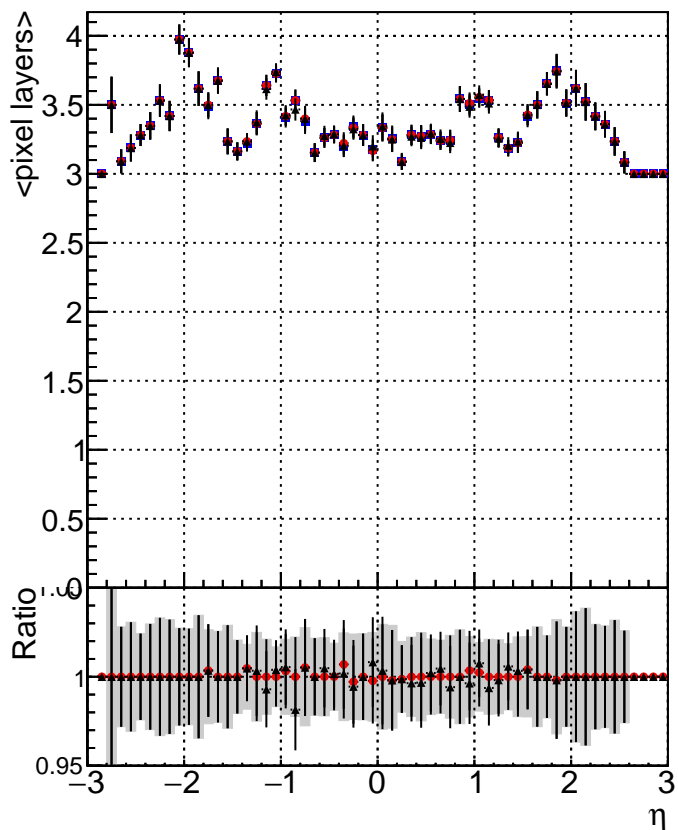

mean # PXL hits vs eta

mean # PXL Layers with measurement vs eta

mean # STRIP hits v

- DQM_ttbarPU_mkFit_5iter
- DQM_ttbarPU_mkFit_5iter_updatedPR111_update
- ▲ DQM_ttbarPU_mkFit_5iter_updatedPR111_update_fixPropagation