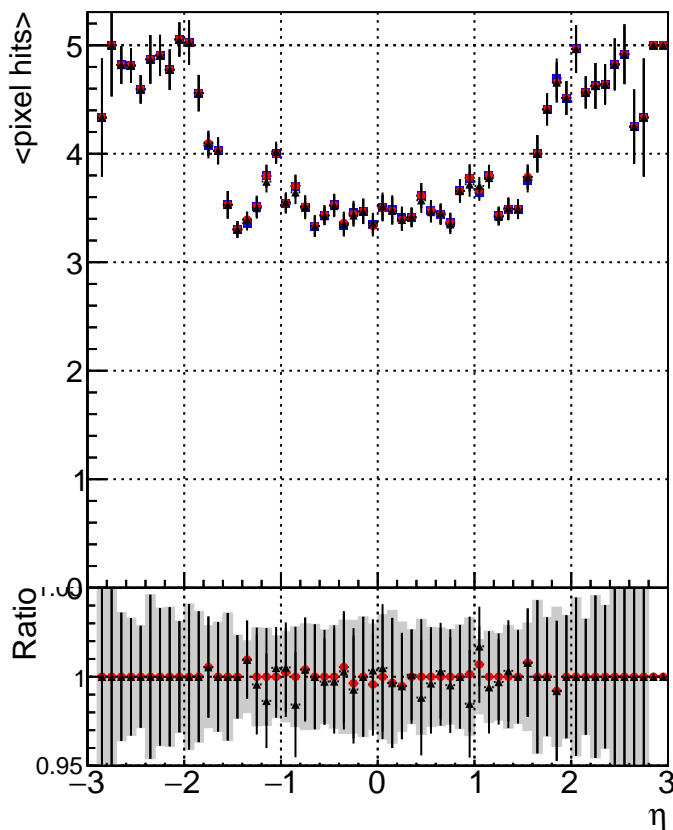

mean # PXL hits vs eta

mean # PXL Layers with measurement vs eta

mean # STRIP hits v

- DQM_ttbarPU_mkFit_5iter
- DQM_ttbarPU_mkFit_5iter_updatedPR111_update
- ▲ DQM_ttbarPU_mkFit_5iter_updatedPR111_update_fixPropagation