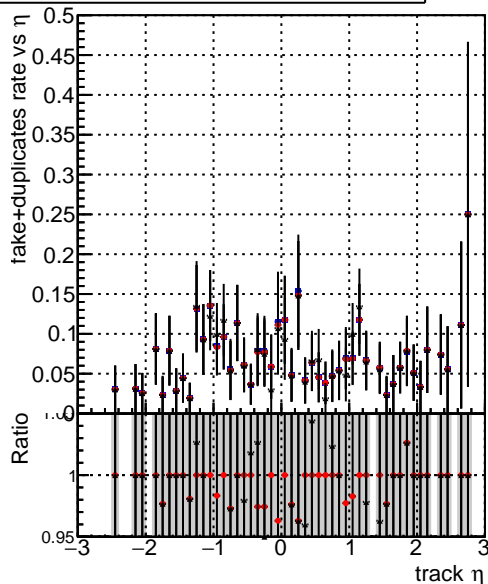

fake+duplicates vs p_T 

Legend for the top plot:

- Blue square: DQM_ttbarPU_mkFit_5iter
- Red circle: DQM_ttbarPU_mkFit_5iter_updatedPR111_update
- Black triangle: DQM_ttbarPU_mkFit_5iter_updatedPR111_update_fixPropagation

**fake+duplicates vs ϕ** 