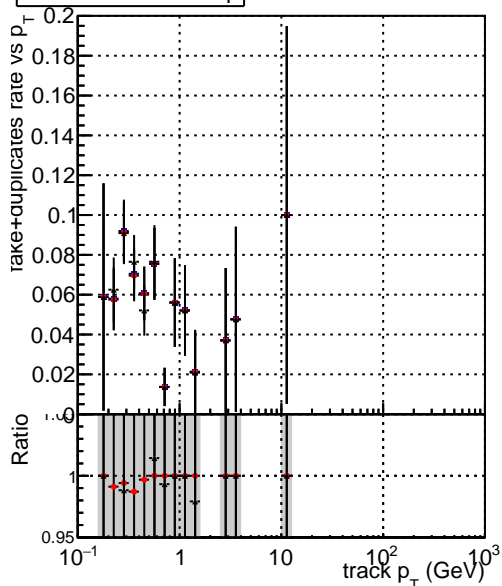

fake+duplicates vs p_T 

Legend for the top plot:

- Blue square: DQM_ttbarPU_mkFit_5iter
- Red circle: DQM_ttbarPU_mkFit_5iter_updatedPR111_update
- Black triangle: DQM_ttbarPU_mkFit_5iter_updatedPR111_update_fixPropagation

**fake+duplicates vs ϕ** 