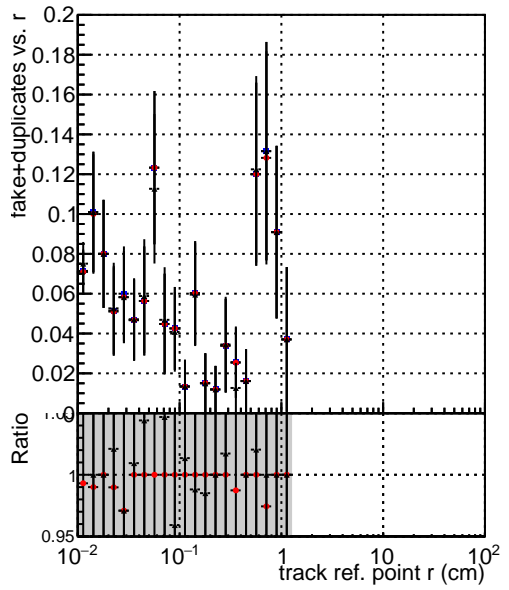

fake+duplicates vs vert r

—■— DQM_ttbarPU_mkFit_5iter
—●— DQM_ttbarPU_mkFit_5iter_updatedPR111_update
—▲— DQM_ttbarPU_mkFit_5iter_updatedPR111_update_fixPropagation

**fake+duplicates vs Sim. PV z**