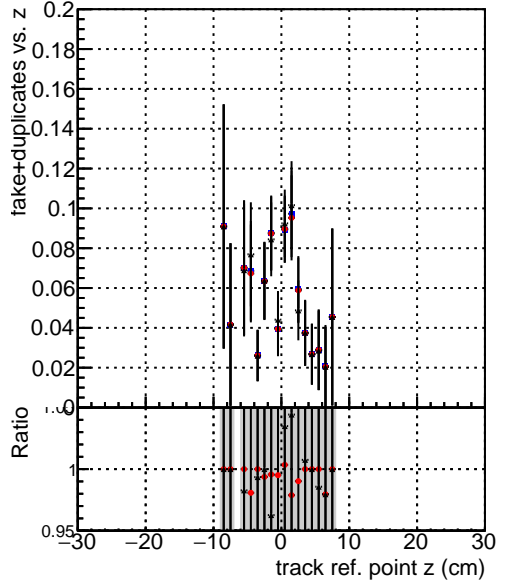

fake+duplicates vs vert r

—■— DQM_ttbarPU_mkFit_5iter
—●— DQM_ttbarPU_mkFit_5iter_updatedPR111_update
—▲— DQM_ttbarPU_mkFit_5iter_updatedPR111_update_fixPropagation

**fake+duplicates vs Sim. PV z**