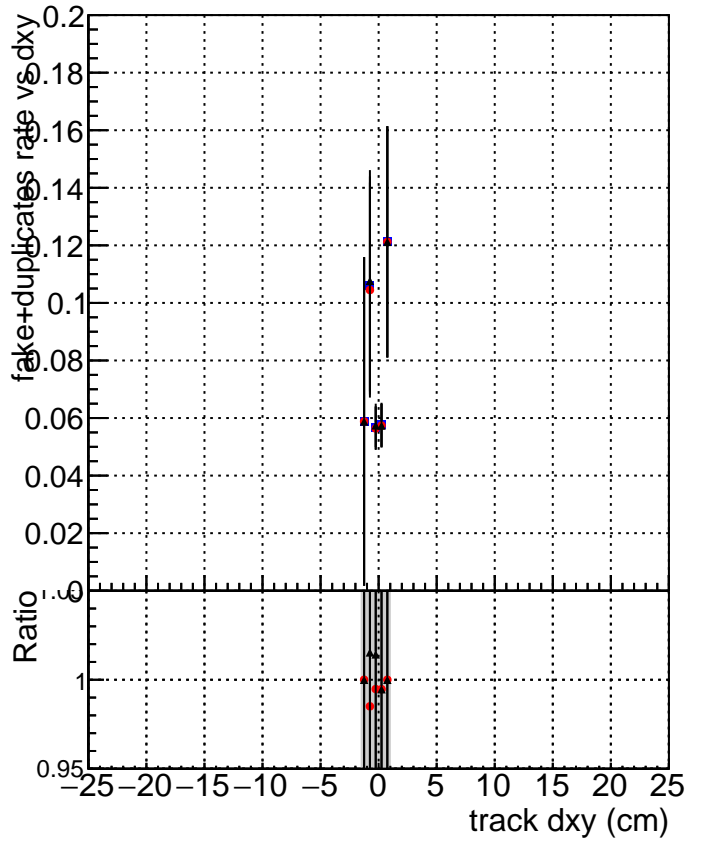

fake+duplicates vs dxy

- DQM_ttbarPU_mkFit_5iter
- DQM_ttbarPU_mkFit_5iter_updatedPR111_update
- ▲ DQM_ttbarPU_mkFit_5iter_updatedPR111_update_fixPropagation