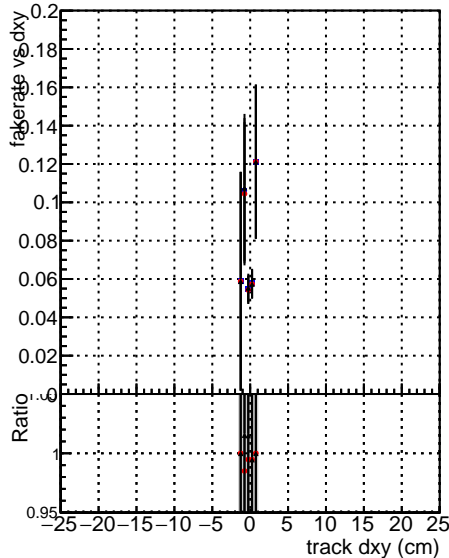

**Fake rate vs dxy**

**Duplicates Rate vs Dxy**

**Pileup rate vs dxy**

DGM ttbarPU mkFit 5iter updatedPR111 update  
 DGM ttbarPU mkFit 5iter updatedPR111 update  
 DGM ttbarPU mkFit 5iter updatedPR111 update fixPropagation

**Fake rate vs dz**

**Duplicates Rate vs Dzy**

**Pileup rate vs dz**