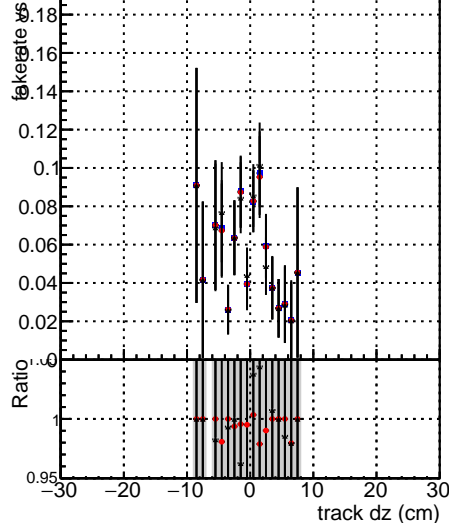

**Fake rate vs dxy**

**Duplicates Rate vs Dxy**

**Pileup rate vs dxy**

DGM ttbarPU mkFit 5iter updatedPR111 update  
 DGM ttbarPU mkFit 5iter updatedPR111 update  
 DGM ttbarPU mkFit 5iter updatedPR111 update fixPropagation

**Fake rate vs dz**

**Duplicates Rate vs Dzy**

**Pileup rate vs dz**