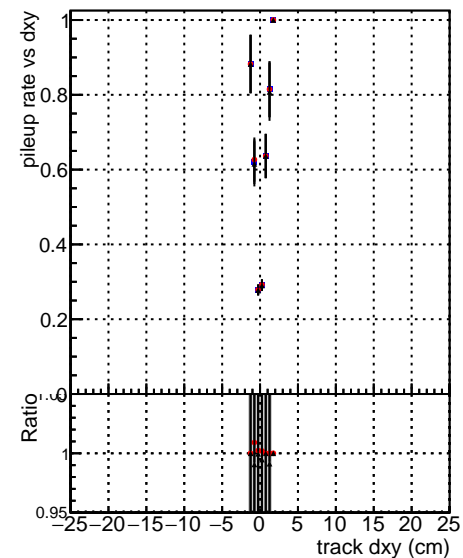

**Fake rate vs dxy**

**Duplicates Rate vs Dxy**

**Pileup rate vs dxy**

DGM ttbarPU mkFit 5iter updatedPR111 update  
 DGM ttbarPU mkFit 5iter updatedPR111 update  
 DGM ttbarPU mkFit 5iter updatedPR111 update fixPropagation

**Fake rate vs dz**

**Duplicates Rate vs Dzy**

**Pileup rate vs dz**