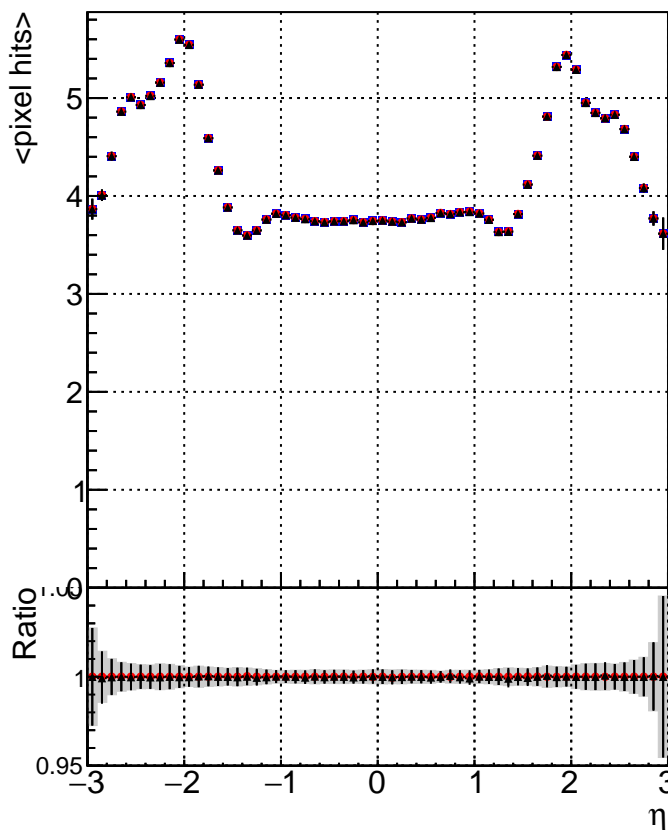

mean # PXL hits vs eta

mean # PXL Layers with measurement vs eta

mean # STRIP hits vs eta

- DQM_ttbarPU_mkFit_5iter
- DQM_ttbarPU_mkFit_5iter_updatedPR111_update
- ▲ DQM_ttbarPU_mkFit_5iter_updatedPR111_update_fixPropagation