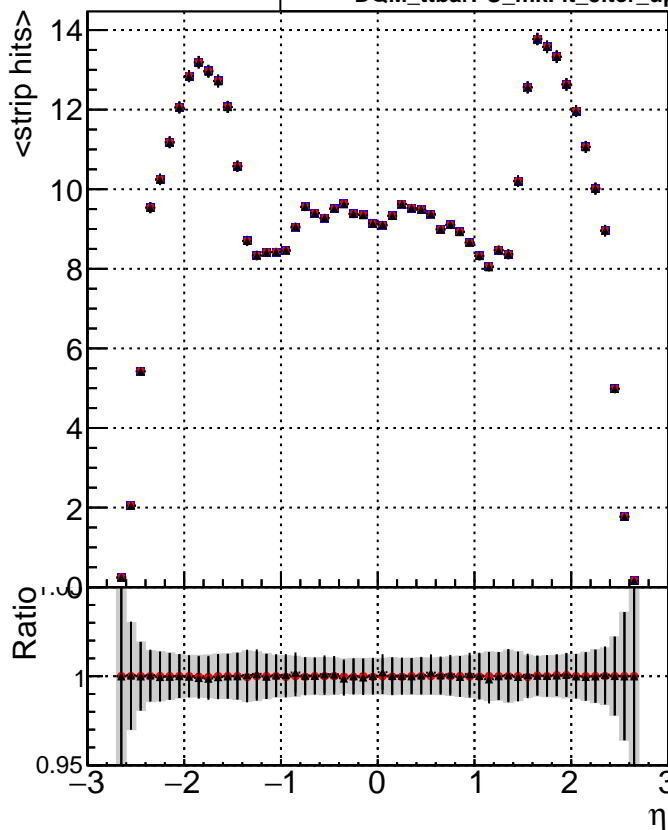

mean # PXL hits vs eta

mean # PXL Layers with measurement vs eta

mean # STRIP hits vs eta

- DQM_ttbarPU_mkFit_5iter
- DQM_ttbarPU_mkFit_5iter_updatedPR111_update
- ▲ DQM_ttbarPU_mkFit_5iter_updatedPR111_update_fixPropagation