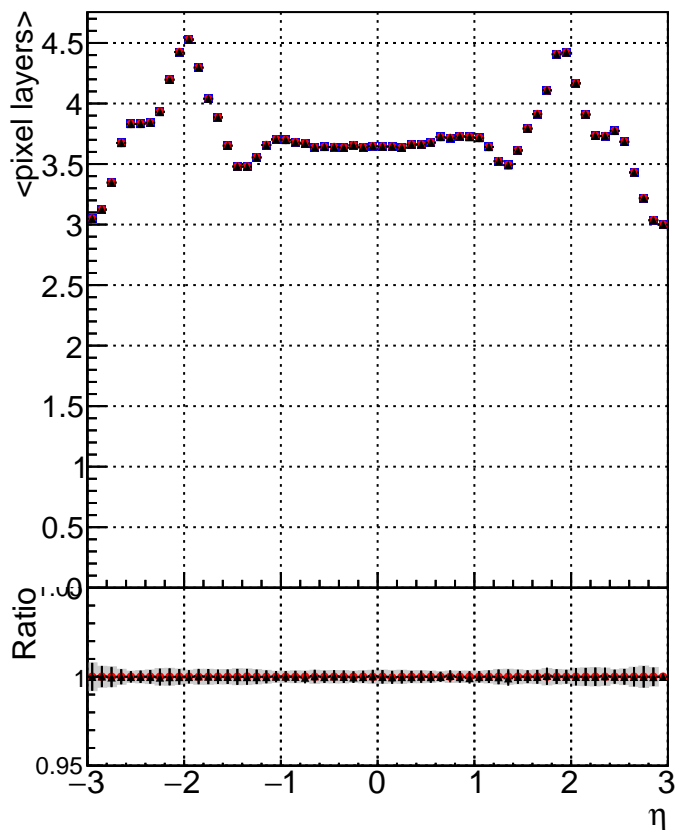

mean # PXL hits vs eta

mean # PXL Layers with measurement vs eta

mean # STRIP hits vs eta

- DQM_ttbarPU_mkFit_5iter
- DQM_ttbarPU_mkFit_5iter_updatedPR111_update
- ▲ DQM_ttbarPU_mkFit_5iter_updatedPR111_update_fixPropagation