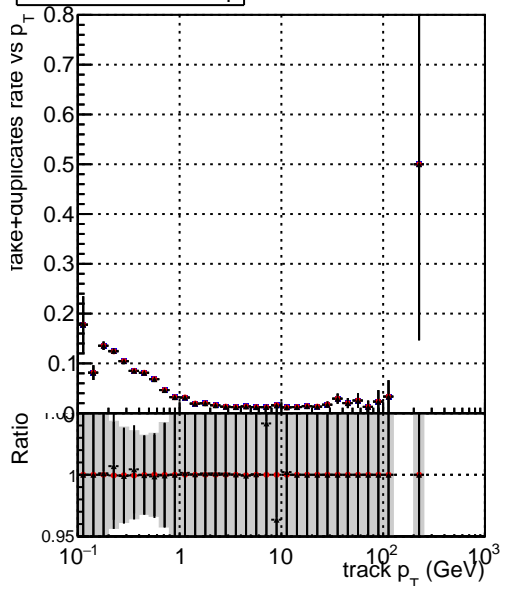

fake+duplicates vs p_T 

—●— DQM_ttbarPU_mkFit_5iter
—●— DQM_ttbarPU_mkFit_5iter_updatedPR111_update
—●— DQM_ttbarPU_mkFit_5iter_updatedPR111_update_fixPropagation

**fake+duplicates vs ϕ** 