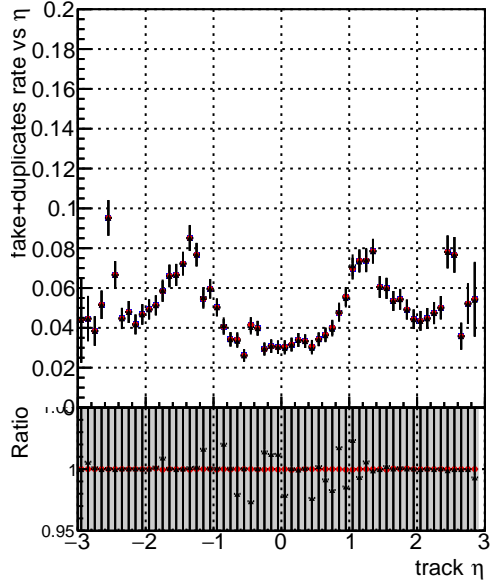

fake+duplicates vs p_T 

—●— DQM_ttbarPU_mkFit_5iter
—●— DQM_ttbarPU_mkFit_5iter_updatedPR111_update
—●— DQM_ttbarPU_mkFit_5iter_updatedPR111_update_fixPropagation

**fake+duplicates vs ϕ** 