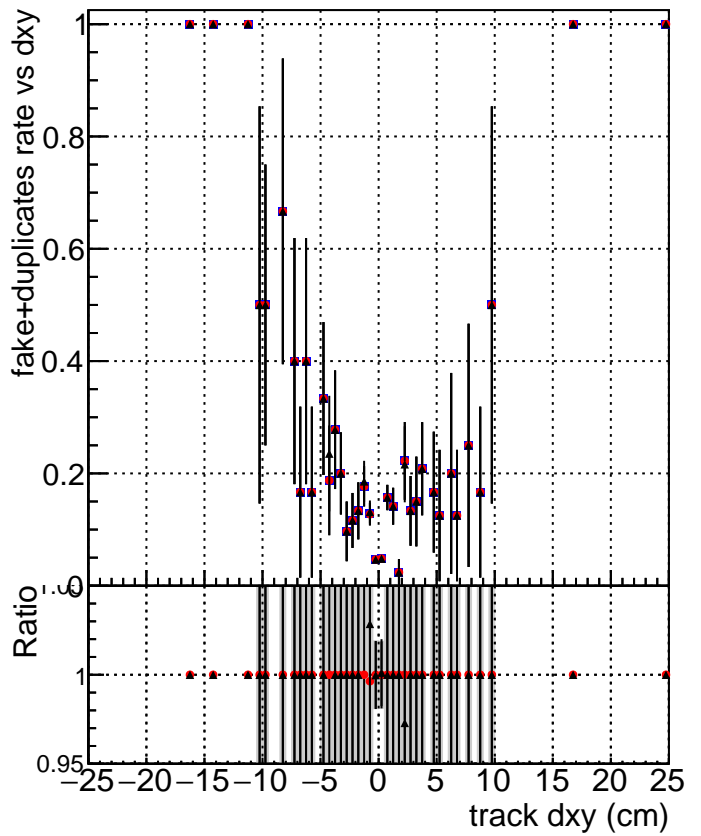

fake+duplicates vs dxy

- DQM_ttbarPU_mkFit_5iter
- DQM_ttbarPU_mkFit_5iter_updatedPR111_update
- ▲ DQM_ttbarPU_mkFit_5iter_updatedPR111_update_fixPropagation